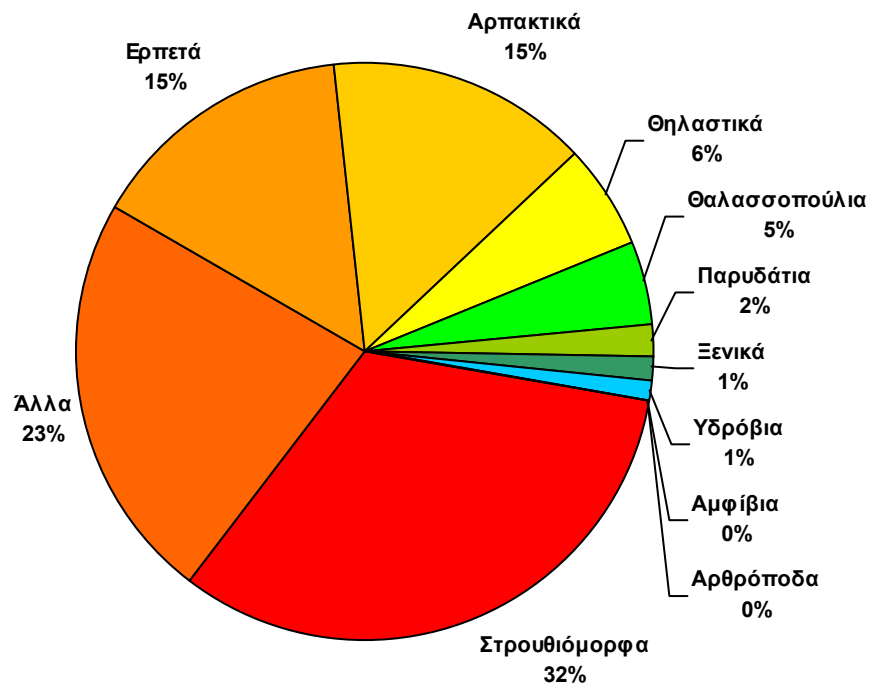

Κατανομή των εισαγωγών ανά κατηγορία ειδών για το σύνολο της χώρας

Κατανομή εισαγωγών ανά κατηγορία ειδών