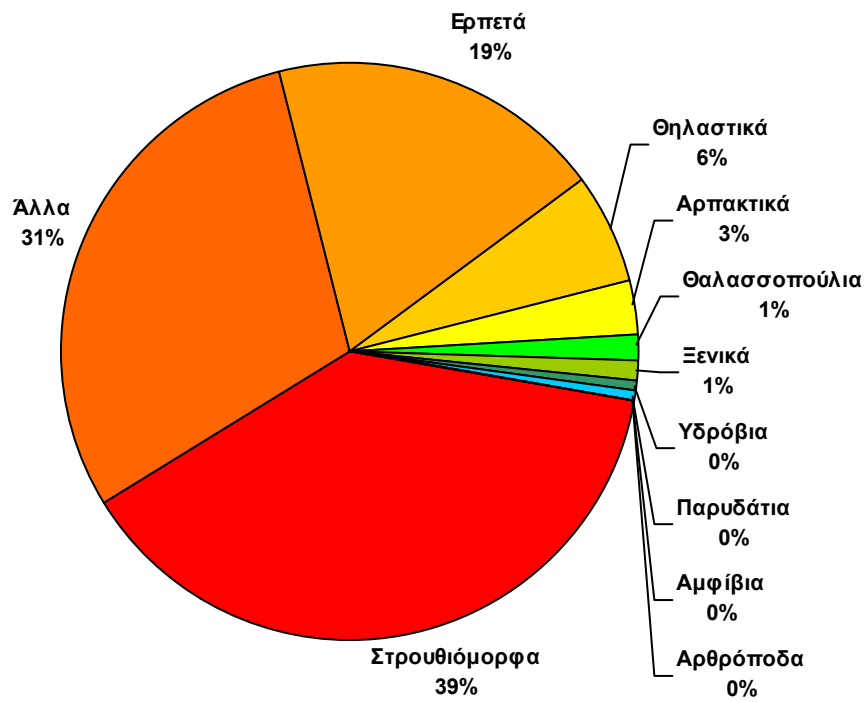

Κατανομή των εισαγωγών ανά κατηγορία ειδών για την Αθήνα

Κατανομή εισαγωγών ανά κατηγορία ειδών