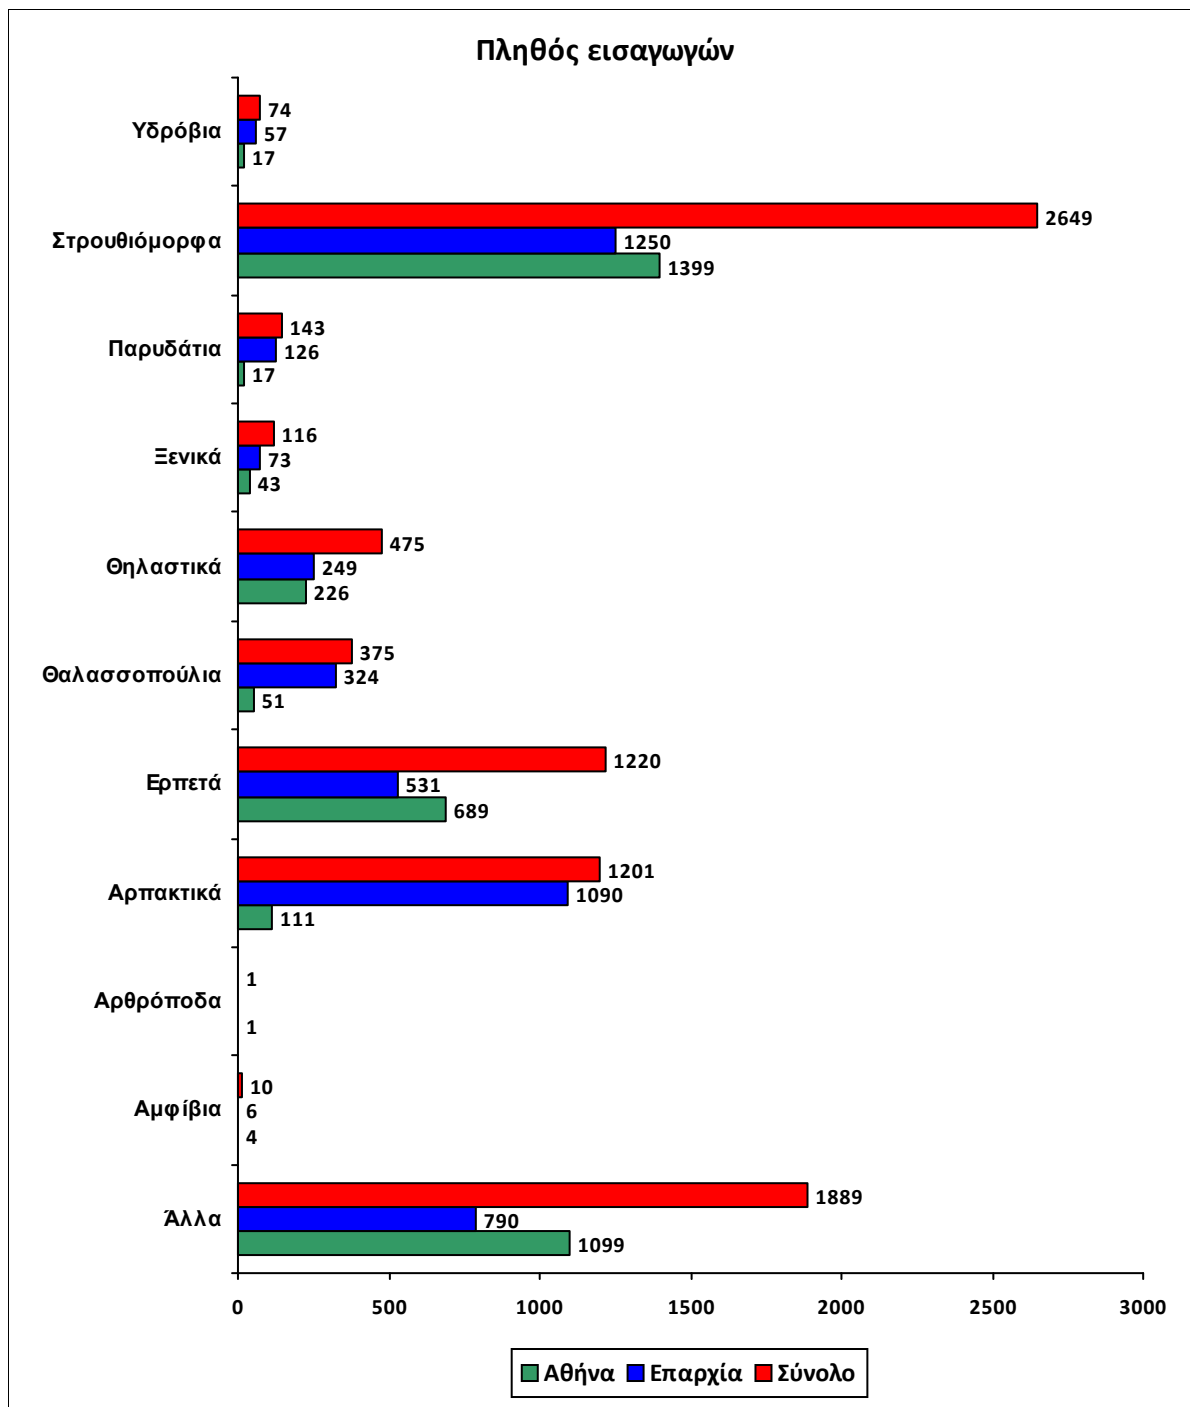

## ΑΝΑΦΟΡΑ ΕΙΣΑΓΩΓΗΣ ΑΓΡΙΩΝ ΖΩΩΝ ΣΤΗΝ ΑΝΙΜΑ

Για την περίοδο από 01/01/2021 έως 31/12/2021

	Σύνολο χώρας	Αθήνα	Επαρχία
Πλήθος εισαγωγών:	8153	3657	4496

### ΠΛΗΘΟΣ ΕΙΣΑΓΩΓΩΝ ΑΝΑ ΚΑΤΗΓΟΡΙΑ ΕΙΔΩΝ