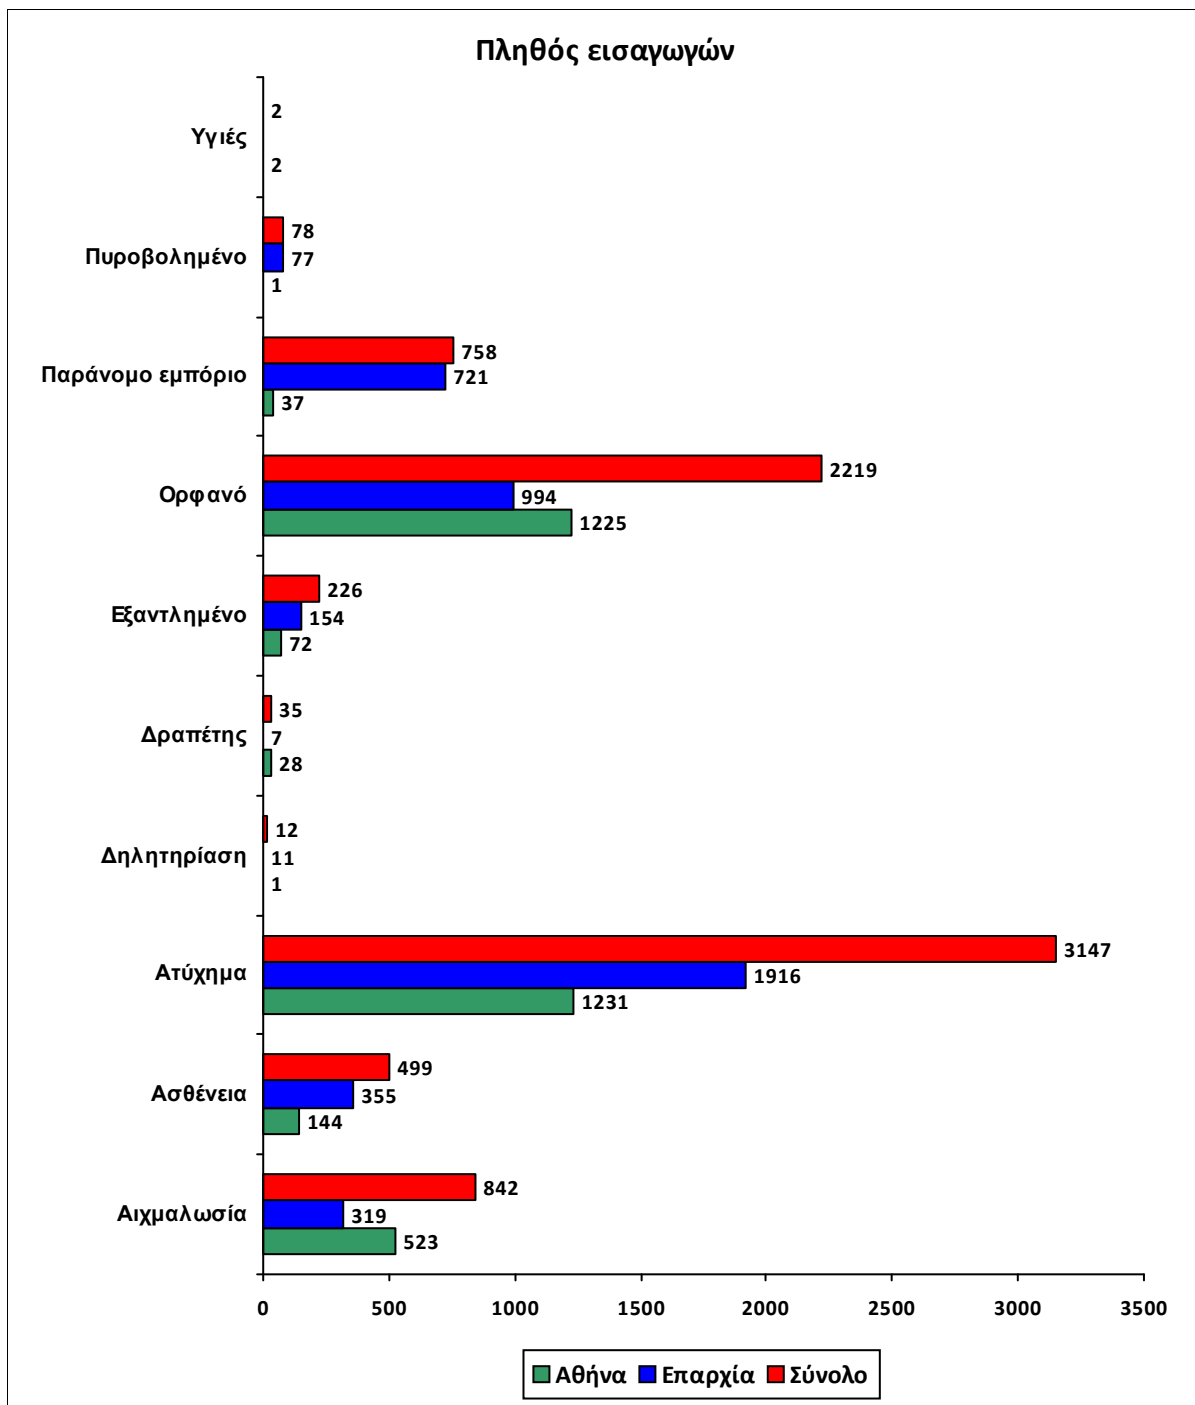

ΑΝΑΦΟΡΑ ΕΙΣΑΓΩΓΗΣ ΑΓΡΙΩΝ ΖΩΩΝ ΣΤΗΝ ΑΝΙΜΑ

Για την περίοδο από 01/01/2022 έως 31/12/2022

	Σύνολο χώρας	Αθήνα	Επαρχία
Πλήθος εισαγωγών:	7818	3264	4554

ΠΛΗΘΟΣ ΕΙΣΑΓΩΓΩΝ ΑΝΑ ΚΑΤΗΓΟΡΙΑ ΕΙΔΩΝ

Κατανομή των εισαγωγών ανά κατηγορία ειδών για το σύνολο της χώρας

Κατανομή εισαγωγών ανά κατηγορία ειδών

Κατανομή των εισαγωγών ανά κατηγορία ειδών για την Αθήνα

Κατανομή εισαγωγών ανά κατηγορία ειδών

Κατανομή των εισαγωγών ανά κατηγορία ειδών για την επαρχία

Κατανομή εισαγωγών ανά κατηγορία ειδών

ΠΛΗΘΟΣ ΕΙΣΑΓΩΓΩΝ ΑΝΑ ΑΙΤΙΑ ΕΙΣΑΓΩΓΗΣ

Κατανομή των εισαγωγών ανά αιτία εισαγωγής για το σύνολο της χώρας

Κατανομή εισαγωγών ανά αιτία

Κατανομή των εισαγωγών ανά αιτία εισαγωγής για την Αθήνα

Κατανομή εισαγωγών ανά αιτία