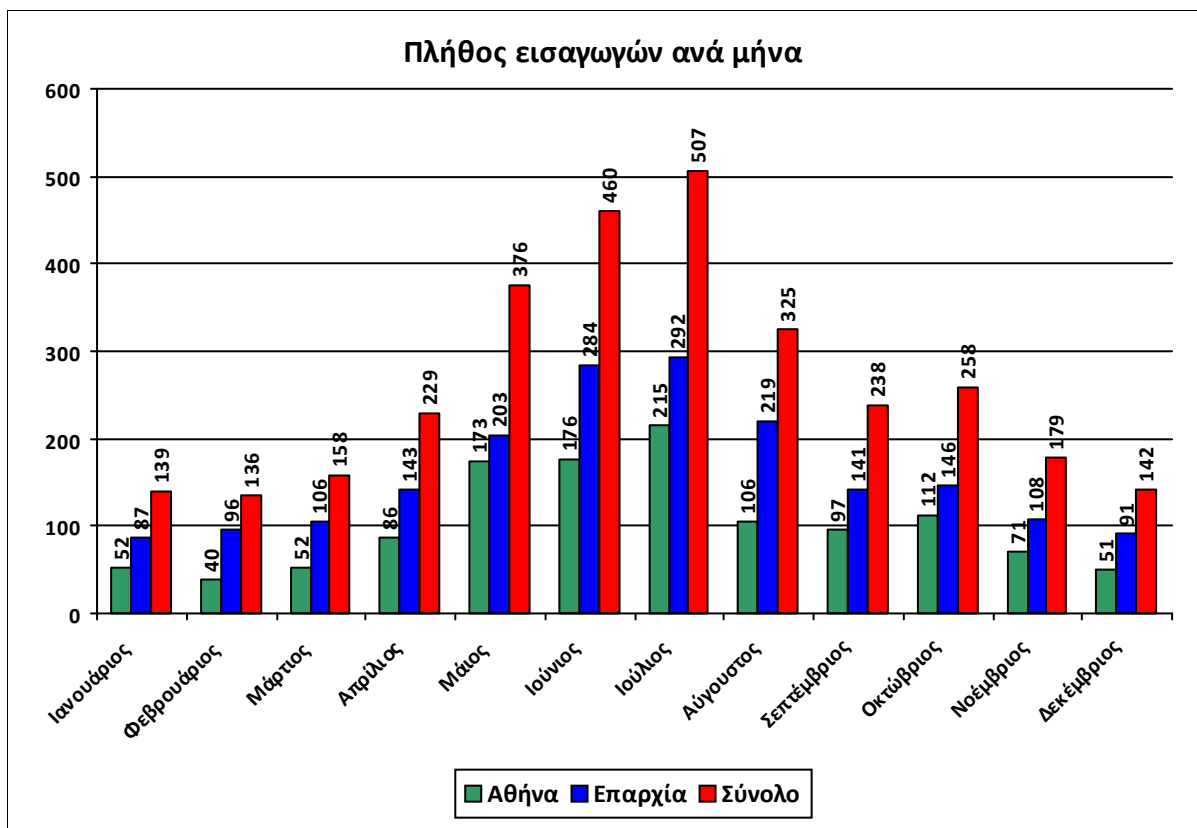

Κατανομή των εισαγωγών ανά κατηγορία ατυχήματος για την επαρχία

ΠΛΗΘΟΣ ΕΙΣΑΓΩΓΩΝ ΑΝΑ ΜΗΝΑ

Πλήθος εισαγωγών ανά μήνα για την αιτία εισαγωγής Αιχμαλωσία

Πλήθος εισαγωγών ανά μήνα για την αιτία εισαγωγής Ασθένεια

Πλήθος εισαγωγών ανά μήνα για την αιτία εισαγωγής Ατύχημα

Πλήθος εισαγωγών ανά μήνα για την αιτία εισαγωγής Δηλητηρίαση

Πλήθος εισαγωγών ανά μήνα για την αιτία εισαγωγής Δραπέτης

Πλήθος εισαγωγών ανά μήνα για την αιτία εισαγωγής Εξαντλημένο