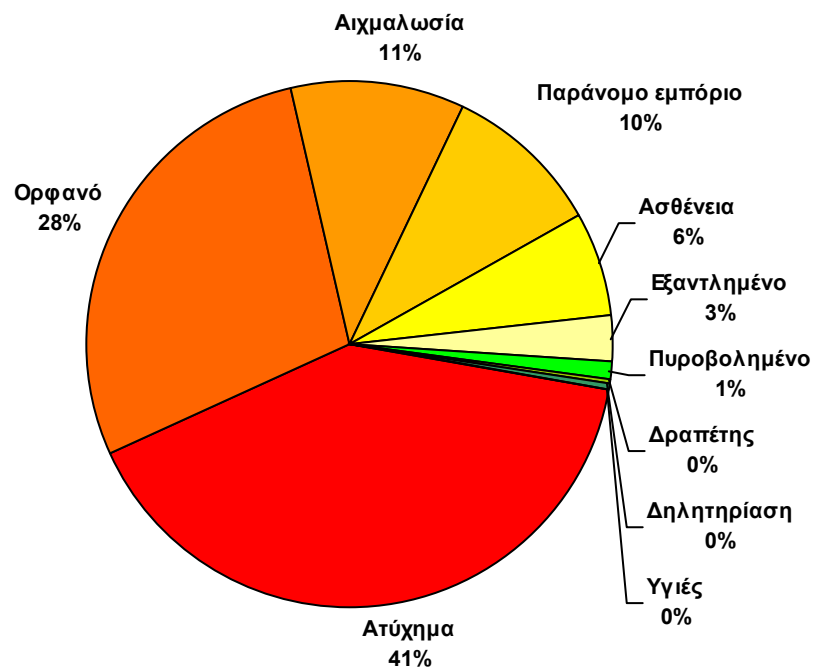

ΑΝΑΦΟΡΑ ΕΙΣΑΓΩΓΗΣ ΑΓΡΙΩΝ ΖΩΩΝ ΣΤΗΝ ΑΝΙΜΑ

Για την περίοδο από 01/01/2022 έως 31/12/2022

	Σύνολο χώρας	Αθήνα	Επαρχία
Πλήθος εισαγωγών:	7818	3264	4554

ΠΛΗΘΟΣ ΕΙΣΑΓΩΓΩΝ ΑΝΑ ΚΑΤΗΓΟΡΙΑ ΕΙΔΩΝ

Κατανομή των εισαγωγών ανά κατηγορία ειδών για το σύνολο της χώρας

Κατανομή εισαγωγών ανά κατηγορία ειδών

Κατανομή των εισαγωγών ανά κατηγορία ειδών για την Αθήνα

Κατανομή εισαγωγών ανά κατηγορία ειδών

Κατανομή των εισαγωγών ανά κατηγορία ειδών για την επαρχία

Κατανομή εισαγωγών ανά κατηγορία ειδών

ΠΛΗΘΟΣ ΕΙΣΑΓΩΓΩΝ ΑΝΑ ΑΙΤΙΑ ΕΙΣΑΓΩΓΗΣ

Κατανομή των εισαγωγών ανά αιτία εισαγωγής για το σύνολο της χώρας

Κατανομή εισαγωγών ανά αιτία

Κατανομή των εισαγωγών ανά αιτία εισαγωγής για την Αθήνα

Κατανομή εισαγωγών ανά αιτία