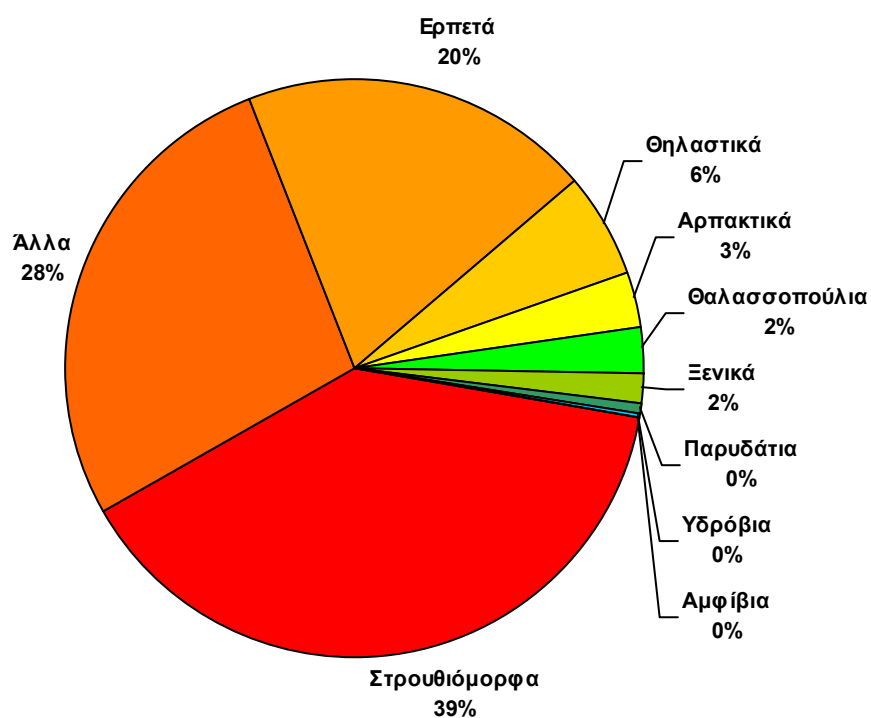

Κατανομή των εισαγωγών ανά κατηγορία ειδών για την Αθήνα

Κατανομή εισαγωγών ανά κατηγορία ειδών