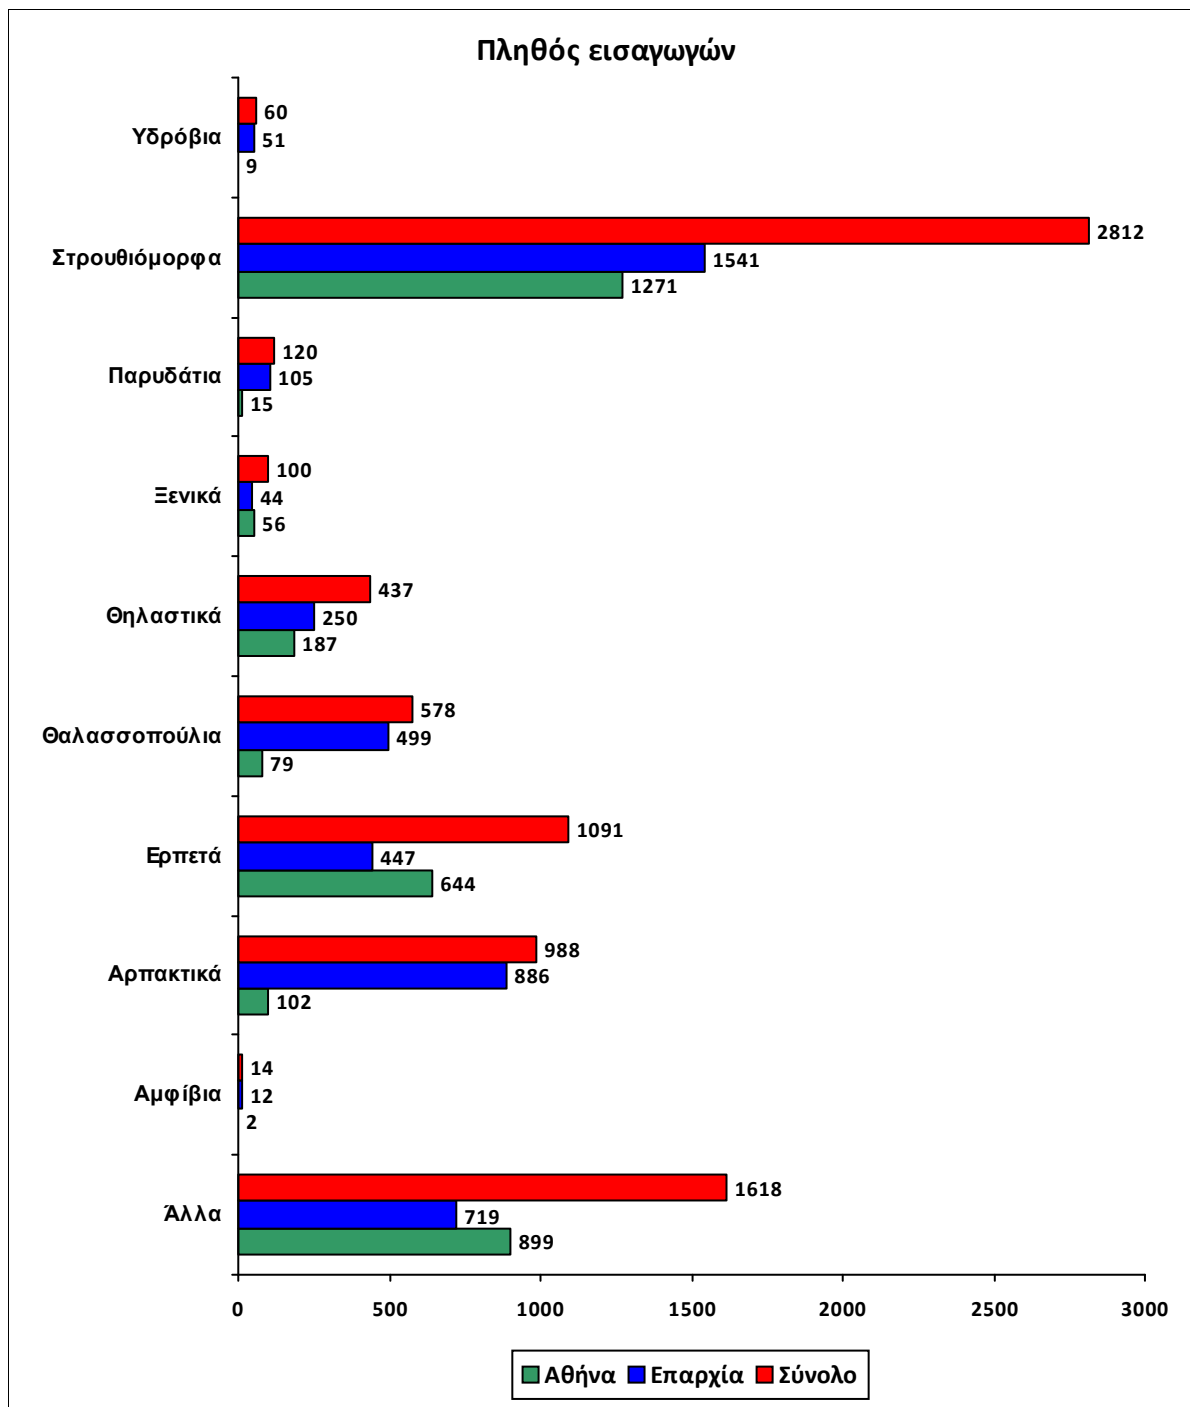

ΑΝΑΦΟΡΑ ΕΙΣΑΓΩΓΗΣ ΑΓΡΙΩΝ ΖΩΩΝ ΣΤΗΝ ΑΝΙΜΑ

Για την περίοδο από 01/01/2022 έως 31/12/2022

	Σύνολο χώρας	Αθήνα	Επαρχία
Πλήθος εισαγωγών:	7818	3264	4554

ΠΛΗΘΟΣ ΕΙΣΑΓΩΓΩΝ ΑΝΑ ΚΑΤΗΓΟΡΙΑ ΕΙΔΩΝ

Κατανομή των εισαγωγών ανά κατηγορία ειδών για το σύνολο της χώρας