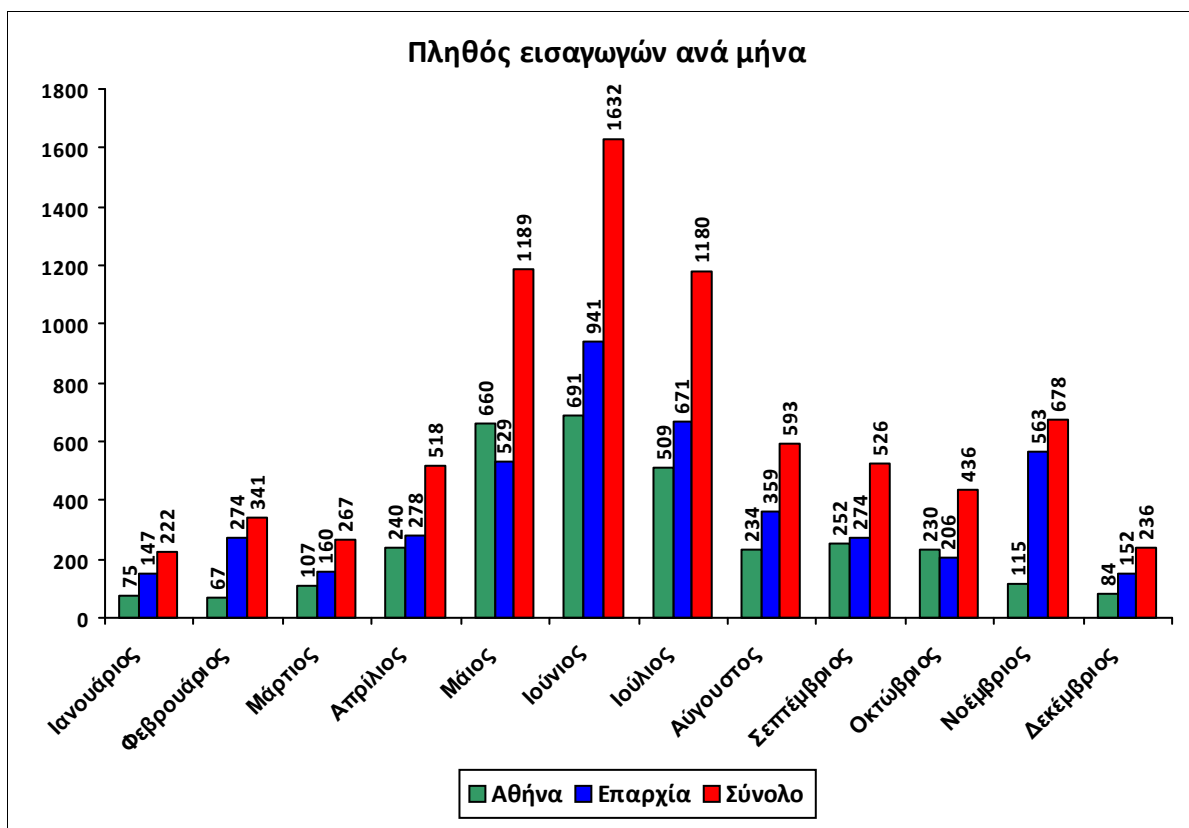

ΠΛΗΘΟΣ ΕΙΣΑΓΩΓΩΝ ΑΝΑ ΑΙΤΙΑ ΕΙΣΑΓΩΓΗΣ

Κατανομή των εισαγωγών ανά αιτία εισαγωγής για το σύνολο της χώρας

Κατανομή εισαγωγών ανά αιτία

Κατανομή των εισαγωγών ανά αιτία εισαγωγής για την Αθήνα

Κατανομή εισαγωγών ανά αιτία

Κατανομή των εισαγωγών ανά αιτία εισαγωγής για την επαρχία

Κατανομή εισαγωγών ανά αιτία

ΠΛΗΘΟΣ ΕΙΣΑΓΩΓΩΝ ΑΝΑ ΚΑΤΗΓΟΡΙΑ ΑΤΥΧΗΜΑΤΟΣ

Κατανομή των εισαγωγών ανά κατηγορία ατυχήματος για το σύνολο της χώρας

Κατανομή των εισαγωγών ανά κατηγορία ατυχήματος για την Αθήνα

Κατανομή των εισαγωγών ανά κατηγορία ατυχήματος για την επαρχία

ΠΛΗΘΟΣ ΕΙΣΑΓΩΓΩΝ ΑΝΑ ΜΗΝΑ

Πλήθος εισαγωγών ανά μήνα για την αιτία εισαγωγής Αιχμαλωσία

Πλήθος εισαγωγών ανά μήνα για την αιτία εισαγωγής Ασθένεια