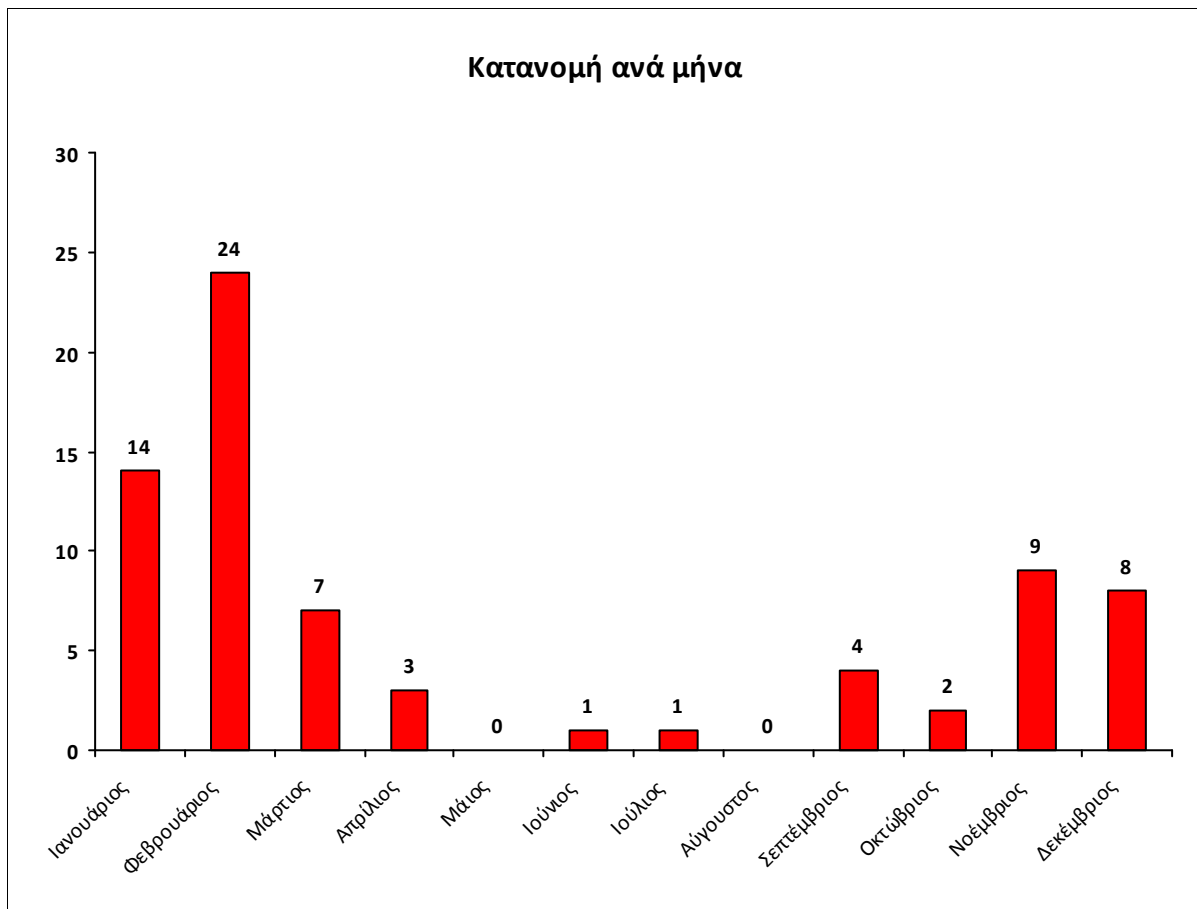

Πλήθος εισαγωγών ανά μήνα για την αιτία εισαγωγής Ορφανό

Πλήθος εισαγωγών ανά μήνα για την αιτία εισαγωγής Παράνομο εμπόριο

Πλήθος εισαγωγών ανά μήνα για την αιτία εισαγωγής Πυροβολημένο

Πλήθος εισαγωγών ανά μήνα για την αιτία εισαγωγής Υγιές

ΠΑΡΑΝΟΜΟ ΚΥΝΗΓΙ

Ανά κατηγορία ειδών

Παράνομο κυνήγι

Κωδικός	Ημερομηνία	Επιστημονική ονομασία	Κοινή ονομασία
22/00010	03/01/2022	<i>Buteo buteo</i>	Γερακίνα
22/00027	04/01/2022	<i>Buteo buteo</i>	Γερακίνα
22/00045	06/01/2022	<i>Buteo buteo</i>	Γερακίνα
22/00048	07/01/2022	<i>Accipiter nisus</i>	Ξεφτέρι
22/00054	07/01/2022	<i>Accipiter nisus</i>	Ξεφτέρι
22/00075	10/01/2022	<i>Buteo buteo</i>	Γερακίνα
22/00123	16/01/2022	<i>Bubo bubo</i>	Μπούφος
22/00138	18/01/2022	<i>Buteo buteo</i>	Γερακίνα
22/00140	19/01/2022	<i>Falco tinnunculus</i>	Βραχοκιρκινέζι
22/00142	19/01/2022	<i>Accipiter gentilis</i>	Διπλοσάινο
22/00145	20/01/2022	<i>Falco tinnunculus</i>	Βραχοκιρκινέζι
22/00147	20/01/2022	<i>Bubo bubo</i>	Μπούφος
22/00158	22/01/2022	<i>Buteo buteo</i>	Γερακίνα
22/00200	29/01/2022	<i>Buteo buteo</i>	Γερακίνα
22/00232	02/02/2022	<i>Accipiter nisus</i>	Ξεφτέρι
22/00249	04/02/2022	<i>Bubo bubo</i>	Μπούφος
22/00395	07/02/2022	<i>Falco tinnunculus</i>	Βραχοκιρκινέζι
22/00396	07/02/2022	<i>Buteo buteo</i>	Γερακίνα
22/00401	08/02/2022	<i>Buteo buteo</i>	Γερακίνα
22/00403	09/02/2022	<i>Buteo buteo</i>	Γερακίνα
22/00415	11/02/2022	<i>Buteo buteo</i>	Γερακίνα
22/00428	14/02/2022	<i>Buteo buteo</i>	Γερακίνα
22/00434	15/02/2022	<i>Buteo buteo</i>	Γερακίνα
22/00436	15/02/2022	<i>Circus cyaneus</i>	Χειμωνόκιρκος
22/00439	15/02/2022	<i>Buteo buteo</i>	Γερακίνα
22/00442	15/02/2022	<i>Buteo buteo</i>	Γερακίνα
22/00444	15/02/2022	<i>Larus michahellis</i>	Ασημόγλαρος
22/00468	17/02/2022	<i>Larus michahellis</i>	Ασημόγλαρος
22/00483	19/02/2022	<i>Buteo buteo</i>	Γερακίνα
22/00485	20/02/2022	<i>Buteo rufinus</i>	Αετογερακίνα
22/00488	21/02/2022	<i>Buteo buteo</i>	Γερακίνα
22/00491	21/02/2022	<i>Tadorna ferruginea</i>	Καστανόχηνα