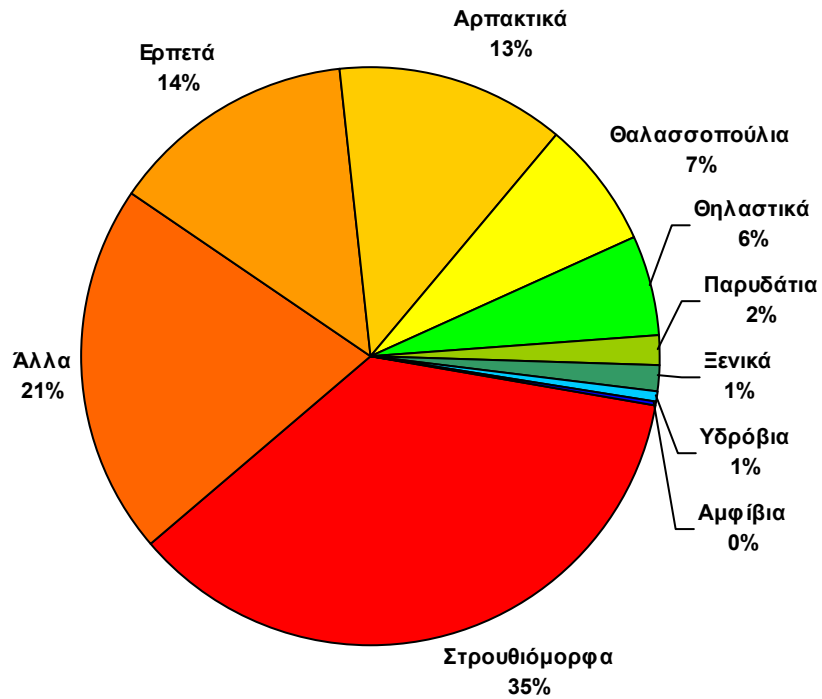

Κατανομή των εισαγωγών ανά κατηγορία ειδών για το σύνολο της χώρας

Κατανομή εισαγωγών ανά κατηγορία ειδών