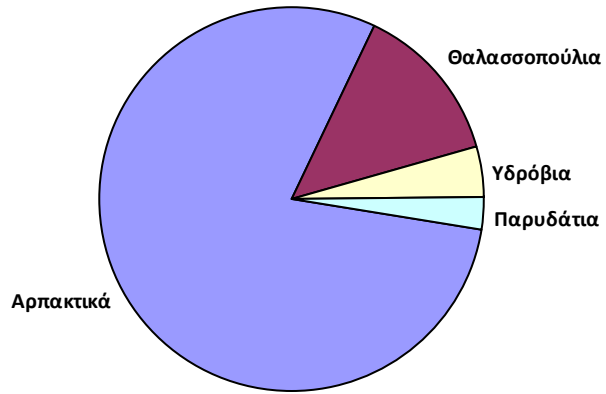

Πλήθος εισαγωγών ανά μήνα για την αιτία εισαγωγής Ορφανό

Πλήθος εισαγωγών ανά μήνα για την αιτία εισαγωγής Παράνομο εμπόριο

Πλήθος εισαγωγών ανά μήνα για την αιτία εισαγωγής Πυροβολημένο

Πλήθος εισαγωγών ανά μήνα για την αιτία εισαγωγής Υγιές

ΠΑΡΑΝΟΜΟ ΚΥΝΗΓΙ

Ανά κατηγορία ειδών

Παράνομο κυνήγι

Κωδικός	Ημερομηνία	Επιστημονική ονομασία	Κοινή ονομασία
22/00010	03/01/2022	<i>Buteo buteo</i>	Γερακίνα
22/00027	04/01/2022	<i>Buteo buteo</i>	Γερακίνα
22/00045	06/01/2022	<i>Buteo buteo</i>	Γερακίνα
22/00048	07/01/2022	<i>Accipiter nisus</i>	Ξεφτέρι
22/00054	07/01/2022	<i>Accipiter nisus</i>	Ξεφτέρι
22/00075	10/01/2022	<i>Buteo buteo</i>	Γερακίνα
22/00123	16/01/2022	<i>Bubo bubo</i>	Μπούφος
22/00138	18/01/2022	<i>Buteo buteo</i>	Γερακίνα
22/00140	19/01/2022	<i>Falco tinnunculus</i>	Βραχοκιρκινέζι
22/00142	19/01/2022	<i>Accipiter gentilis</i>	Διπλοσάινο
22/00145	20/01/2022	<i>Falco tinnunculus</i>	Βραχοκιρκινέζι
22/00147	20/01/2022	<i>Bubo bubo</i>	Μπούφος
22/00158	22/01/2022	<i>Buteo buteo</i>	Γερακίνα
22/00200	29/01/2022	<i>Buteo buteo</i>	Γερακίνα
22/00232	02/02/2022	<i>Accipiter nisus</i>	Ξεφτέρι
22/00249	04/02/2022	<i>Bubo bubo</i>	Μπούφος
22/00395	07/02/2022	<i>Falco tinnunculus</i>	Βραχοκιρκινέζι
22/00396	07/02/2022	<i>Buteo buteo</i>	Γερακίνα
22/00401	08/02/2022	<i>Buteo buteo</i>	Γερακίνα
22/00403	09/02/2022	<i>Buteo buteo</i>	Γερακίνα
22/00415	11/02/2022	<i>Buteo buteo</i>	Γερακίνα
22/00428	14/02/2022	<i>Buteo buteo</i>	Γερακίνα
22/00434	15/02/2022	<i>Buteo buteo</i>	Γερακίνα
22/00436	15/02/2022	<i>Circus cyaneus</i>	Χειμωνόκιρκος
22/00439	15/02/2022	<i>Buteo buteo</i>	Γερακίνα
22/00442	15/02/2022	<i>Buteo buteo</i>	Γερακίνα
22/00444	15/02/2022	<i>Larus michahellis</i>	Ασημόγλαρος
22/00468	17/02/2022	<i>Larus michahellis</i>	Ασημόγλαρος
22/00483	19/02/2022	<i>Buteo buteo</i>	Γερακίνα
22/00485	20/02/2022	<i>Buteo rufinus</i>	Αετογερακίνα
22/00488	21/02/2022	<i>Buteo buteo</i>	Γερακίνα
22/00491	21/02/2022	<i>Tadorna ferruginea</i>	Καστανόχηνα