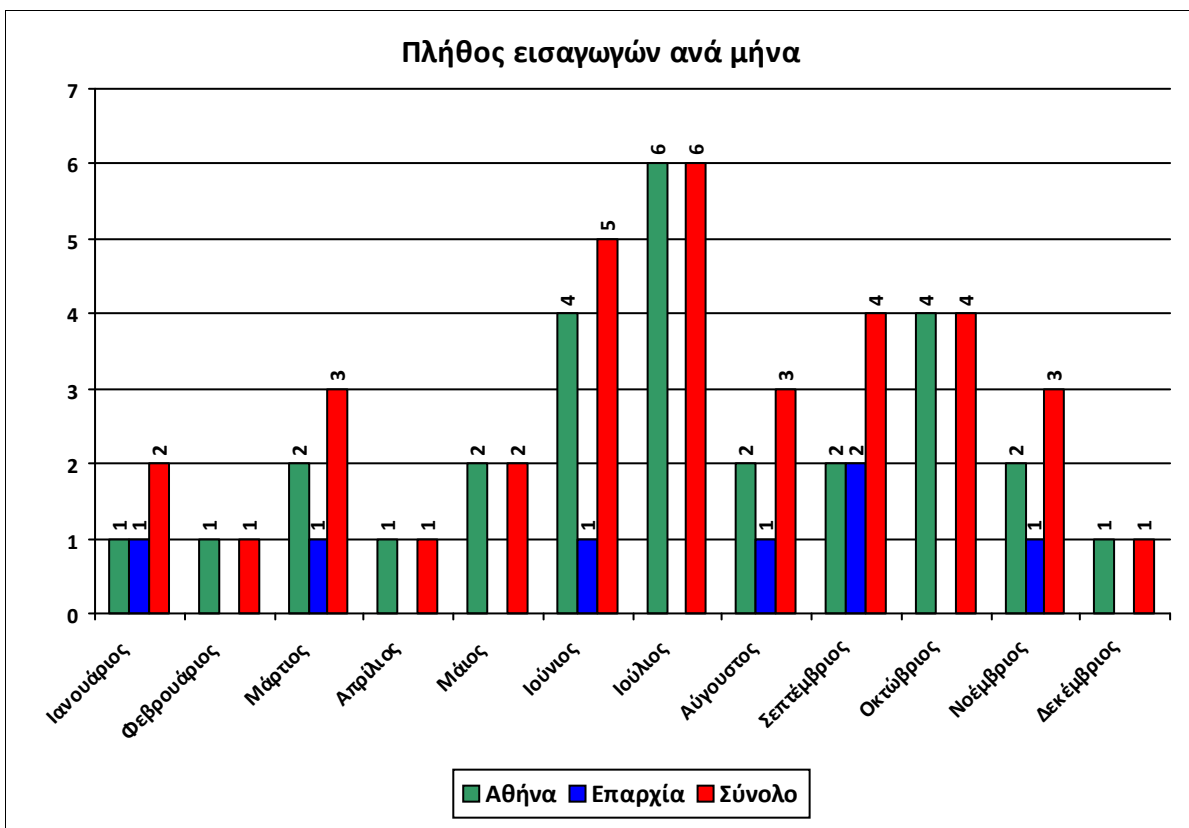

Κατανομή των εισαγωγών ανά κατηγορία ατυχήματος για την επαρχία

ΠΛΗΘΟΣ ΕΙΣΑΓΩΓΩΝ ΑΝΑ ΜΗΝΑ

Πλήθος εισαγωγών ανά μήνα για την αιτία εισαγωγής Αιχμαλωσία

Πλήθος εισαγωγών ανά μήνα για την αιτία εισαγωγής Ασθένεια

Πλήθος εισαγωγών ανά μήνα για την αιτία εισαγωγής Ατύχημα

Πλήθος εισαγωγών ανά μήνα για την αιτία εισαγωγής Δηλητηρίαση

Πλήθος εισαγωγών ανά μήνα για την αιτία εισαγωγής Δραπέτης

Πλήθος εισαγωγών ανά μήνα για την αιτία εισαγωγής Εξαντλημένο