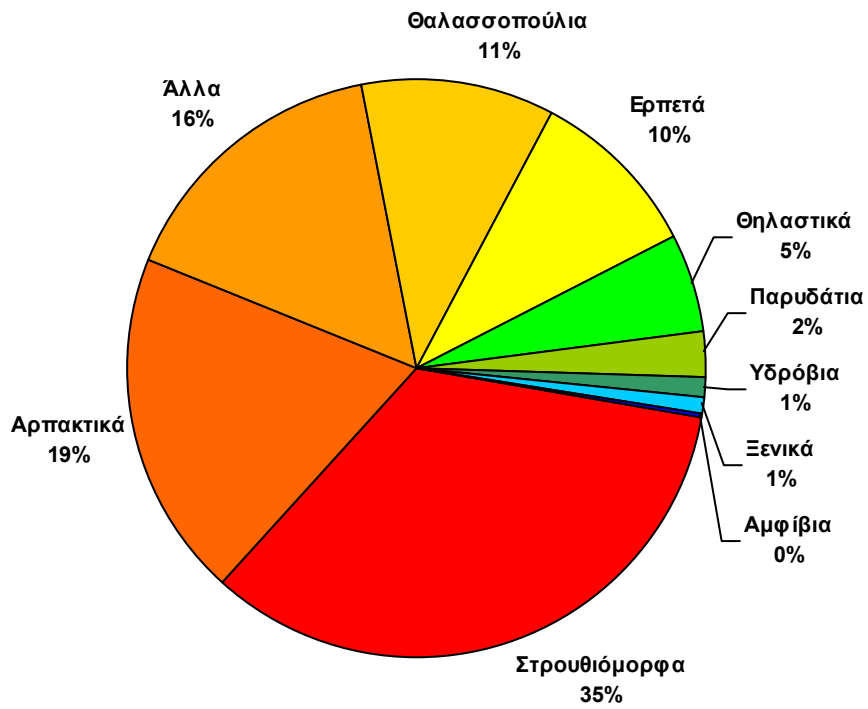

ΑΝΑΦΟΡΑ ΕΙΣΑΓΩΓΗΣ ΑΓΡΙΩΝ ΖΩΩΝ ΣΤΗΝ ΑΝΙΜΑ

Για την περίοδο από 01/01/2022 έως 31/12/2022

	Σύνολο χώρας	Αθήνα	Επαρχία
Πλήθος εισαγωγών:	7818	3264	4554

ΠΛΗΘΟΣ ΕΙΣΑΓΩΓΩΝ ΑΝΑ ΚΑΤΗΓΟΡΙΑ ΕΙΔΩΝ

Κατανομή των εισαγωγών ανά κατηγορία ειδών για το σύνολο της χώρας

Κατανομή εισαγωγών ανά κατηγορία ειδών

Κατανομή των εισαγωγών ανά κατηγορία ειδών για την Αθήνα

Κατανομή εισαγωγών ανά κατηγορία ειδών

Κατανομή των εισαγωγών ανά κατηγορία ειδών για την επαρχία

Κατανομή εισαγωγών ανά κατηγορία ειδών

ΠΛΗΘΟΣ ΕΙΣΑΓΩΓΩΝ ΑΝΑ ΑΙΤΙΑ ΕΙΣΑΓΩΓΗΣ

Κατανομή των εισαγωγών ανά αιτία εισαγωγής για το σύνολο της χώρας

Κατανομή εισαγωγών ανά αιτία

Κατανομή των εισαγωγών ανά αιτία εισαγωγής για την Αθήνα

Κατανομή εισαγωγών ανά αιτία