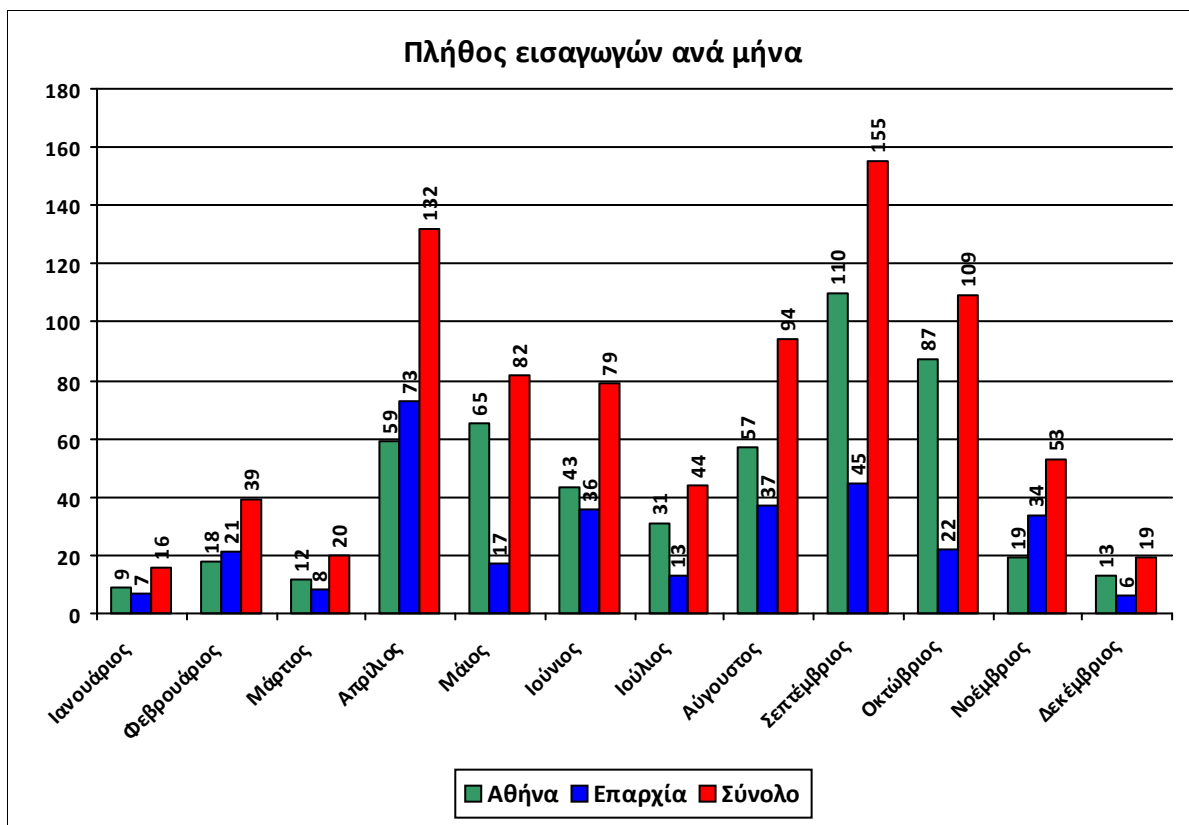

ΠΛΗΘΟΣ ΕΙΣΑΓΩΓΩΝ ΑΝΑ ΑΙΤΙΑ ΕΙΣΑΓΩΓΗΣ

Κατανομή των εισαγωγών ανά αιτία εισαγωγής για το σύνολο της χώρας

Κατανομή εισαγωγών ανά αιτία

Κατανομή των εισαγωγών ανά αιτία εισαγωγής για την Αθήνα

Κατανομή εισαγωγών ανά αιτία

Κατανομή των εισαγωγών ανά αιτία εισαγωγής για την επαρχία

Κατανομή εισαγωγών ανά αιτία

ΠΛΗΘΟΣ ΕΙΣΑΓΩΓΩΝ ΑΝΑ ΚΑΤΗΓΟΡΙΑ ΑΤΥΧΗΜΑΤΟΣ

Κατανομή των εισαγωγών ανά κατηγορία ατυχήματος για το σύνολο της χώρας

Κατανομή των εισαγωγών ανά κατηγορία ατυχήματος για την Αθήνα

Κατανομή των εισαγωγών ανά κατηγορία ατυχήματος για την επαρχία

ΠΛΗΘΟΣ ΕΙΣΑΓΩΓΩΝ ΑΝΑ ΜΗΝΑ

Πλήθος εισαγωγών ανά μήνα για την αιτία εισαγωγής Αιχμαλωσία

Πλήθος εισαγωγών ανά μήνα για την αιτία εισαγωγής Ασθένεια