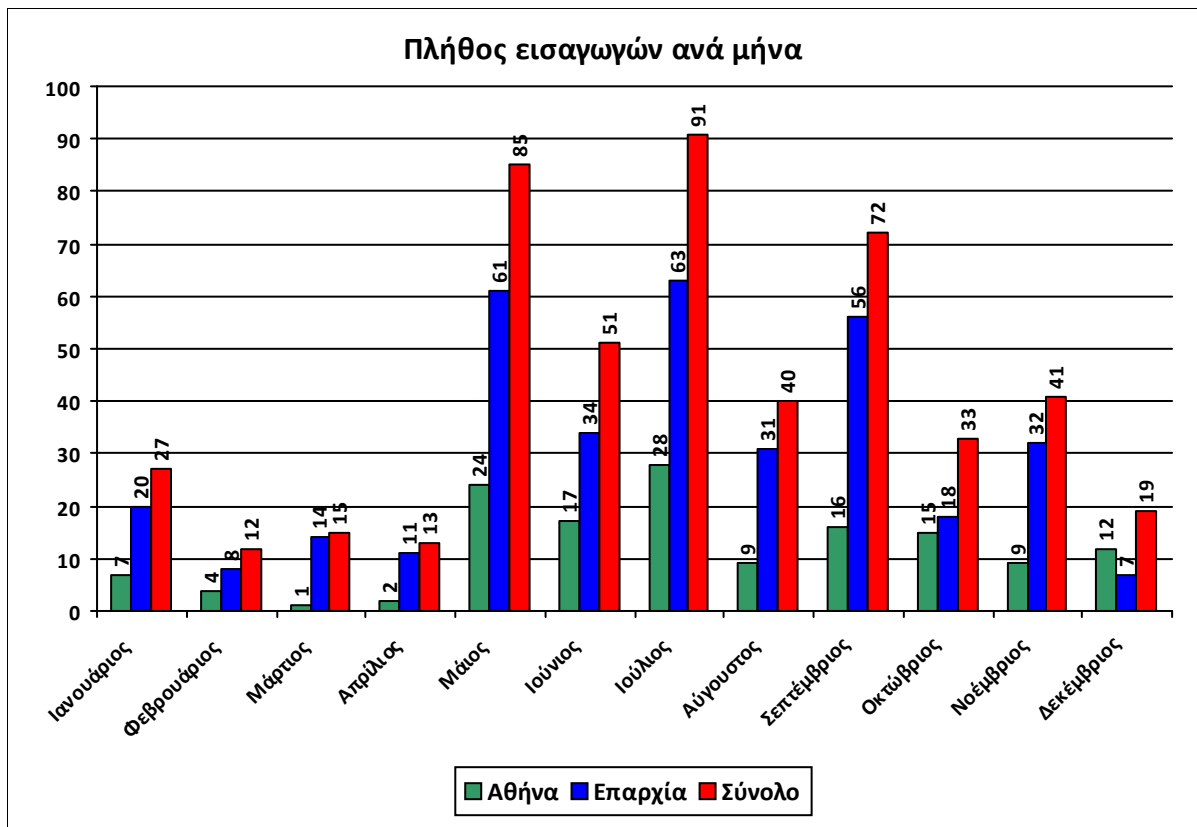

Κατανομή των εισαγωγών ανά κατηγορία ατυχήματος για την επαρχία

ΠΛΗΘΟΣ ΕΙΣΑΓΩΓΩΝ ΑΝΑ ΜΗΝΑ

Πλήθος εισαγωγών ανά μήνα για την αιτία εισαγωγής Αιχμαλωσία

Πλήθος εισαγωγών ανά μήνα για την αιτία εισαγωγής Ασθένεια

Πλήθος εισαγωγών ανά μήνα για την αιτία εισαγωγής Ατύχημα

Πλήθος εισαγωγών ανά μήνα για την αιτία εισαγωγής Δηλητηρίαση

Πλήθος εισαγωγών ανά μήνα για την αιτία εισαγωγής Δραπέτης

Πλήθος εισαγωγών ανά μήνα για την αιτία εισαγωγής Εξαντλημένο