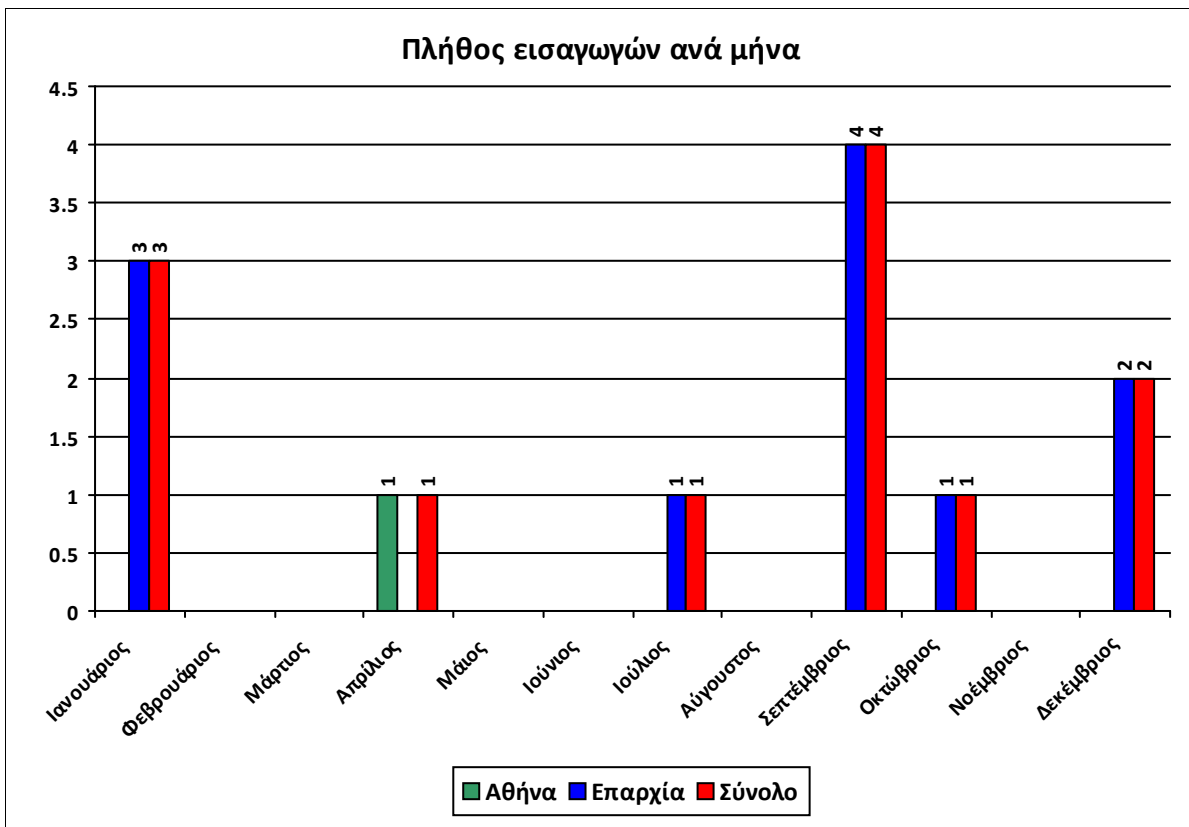

Κατανομή των εισαγωγών ανά κατηγορία ατυχήματος για την επαρχία

ΠΛΗΘΟΣ ΕΙΣΑΓΩΓΩΝ ΑΝΑ ΜΗΝΑ

Πλήθος εισαγωγών ανά μήνα για την αιτία εισαγωγής Αιχμαλωσία

Πλήθος εισαγωγών ανά μήνα για την αιτία εισαγωγής Ασθένεια

Πλήθος εισαγωγών ανά μήνα για την αιτία εισαγωγής Ατύχημα

Πλήθος εισαγωγών ανά μήνα για την αιτία εισαγωγής Δηλητηρίαση

Πλήθος εισαγωγών ανά μήνα για την αιτία εισαγωγής Δραπέτης

Πλήθος εισαγωγών ανά μήνα για την αιτία εισαγωγής Εξαντλημένο