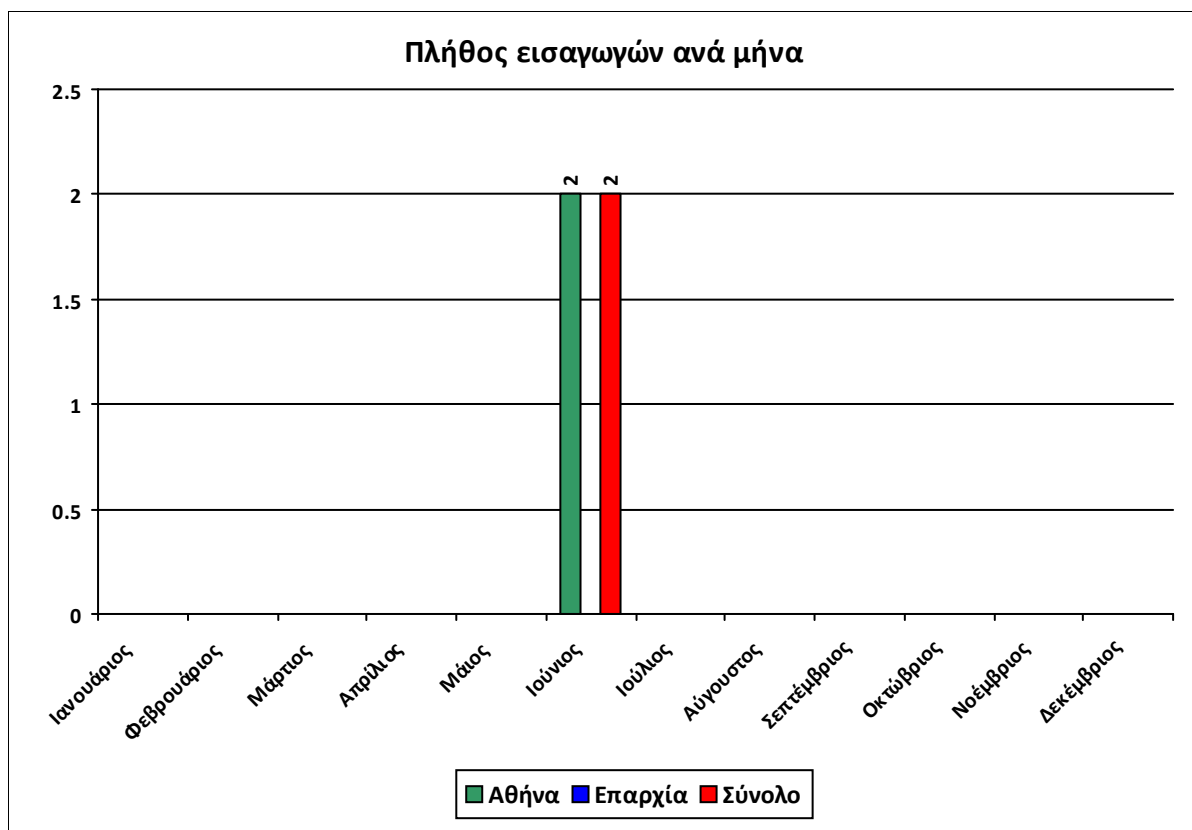

Πλήθος εισαγωγών ανά μήνα για την αιτία εισαγωγής Ορφανό

Πλήθος εισαγωγών ανά μήνα για την αιτία εισαγωγής Παράνομο εμπόριο

Πλήθος εισαγωγών ανά μήνα για την αιτία εισαγωγής Πυροβολημένο

Πλήθος εισαγωγών ανά μήνα για την αιτία εισαγωγής Υγιές

ΠΑΡΑΝΟΜΟ ΚΥΝΗΓΙ

Ανά κατηγορία ειδών

Παράνομο κυνήγι

Κωδικός	Ημερομηνία	Επιστημονική ονομασία	Κοινή ονομασία
22/00010	03/01/2022	<i>Buteo buteo</i>	Γερακίνα
22/00027	04/01/2022	<i>Buteo buteo</i>	Γερακίνα
22/00045	06/01/2022	<i>Buteo buteo</i>	Γερακίνα
22/00048	07/01/2022	<i>Accipiter nisus</i>	Ξεφτέρι
22/00054	07/01/2022	<i>Accipiter nisus</i>	Ξεφτέρι
22/00075	10/01/2022	<i>Buteo buteo</i>	Γερακίνα
22/00123	16/01/2022	<i>Bubo bubo</i>	Μπούφος
22/00138	18/01/2022	<i>Buteo buteo</i>	Γερακίνα
22/00140	19/01/2022	<i>Falco tinnunculus</i>	Βραχοκιρκινέζι
22/00142	19/01/2022	<i>Accipiter gentilis</i>	Διπλοσάινο
22/00145	20/01/2022	<i>Falco tinnunculus</i>	Βραχοκιρκινέζι
22/00147	20/01/2022	<i>Bubo bubo</i>	Μπούφος
22/00158	22/01/2022	<i>Buteo buteo</i>	Γερακίνα
22/00200	29/01/2022	<i>Buteo buteo</i>	Γερακίνα
22/00232	02/02/2022	<i>Accipiter nisus</i>	Ξεφτέρι
22/00249	04/02/2022	<i>Bubo bubo</i>	Μπούφος
22/00395	07/02/2022	<i>Falco tinnunculus</i>	Βραχοκιρκινέζι
22/00396	07/02/2022	<i>Buteo buteo</i>	Γερακίνα
22/00401	08/02/2022	<i>Buteo buteo</i>	Γερακίνα
22/00403	09/02/2022	<i>Buteo buteo</i>	Γερακίνα
22/00415	11/02/2022	<i>Buteo buteo</i>	Γερακίνα
22/00428	14/02/2022	<i>Buteo buteo</i>	Γερακίνα
22/00434	15/02/2022	<i>Buteo buteo</i>	Γερακίνα
22/00436	15/02/2022	<i>Circus cyaneus</i>	Χειμωνόκιρκος
22/00439	15/02/2022	<i>Buteo buteo</i>	Γερακίνα
22/00442	15/02/2022	<i>Buteo buteo</i>	Γερακίνα
22/00444	15/02/2022	<i>Larus michahellis</i>	Ασημόγλαρος
22/00468	17/02/2022	<i>Larus michahellis</i>	Ασημόγλαρος
22/00483	19/02/2022	<i>Buteo buteo</i>	Γερακίνα
22/00485	20/02/2022	<i>Buteo rufinus</i>	Αετογερακίνα
22/00488	21/02/2022	<i>Buteo buteo</i>	Γερακίνα
22/00491	21/02/2022	<i>Tadorna ferruginea</i>	Καστανόχηνα