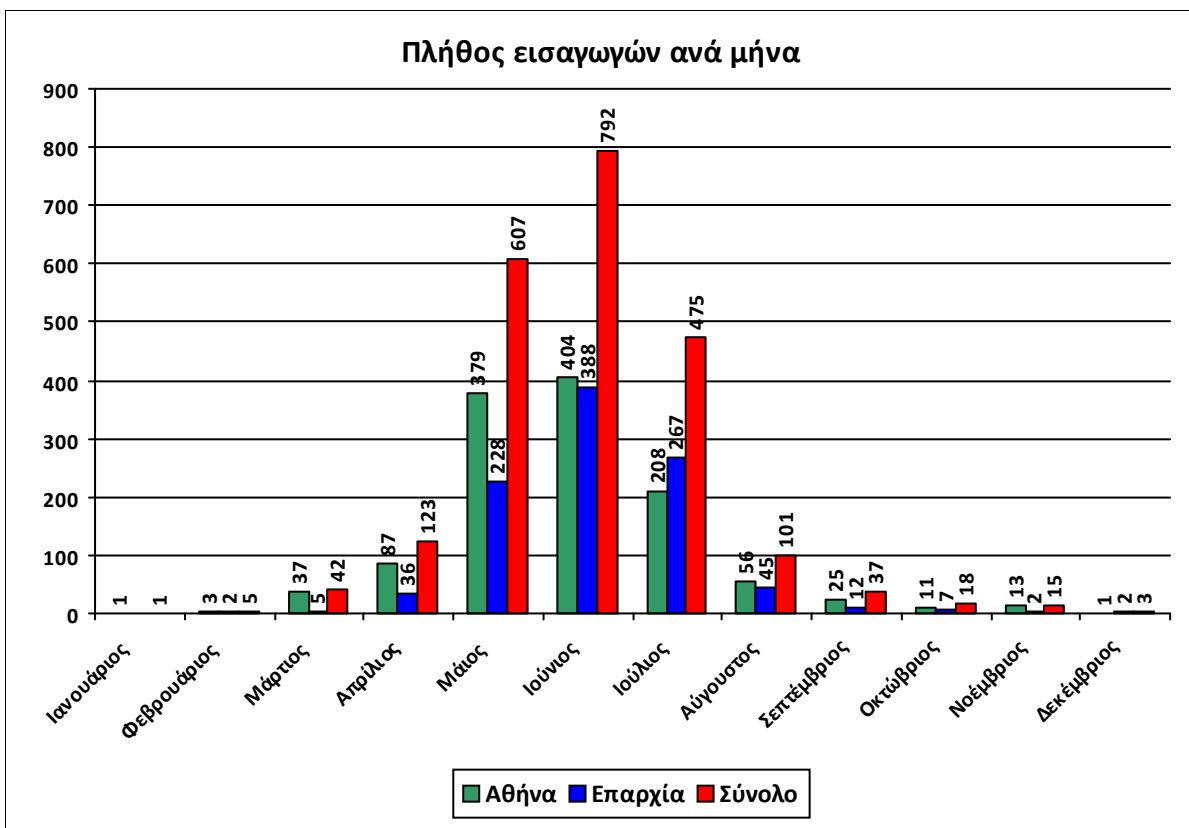

Κατανομή των εισαγωγών ανά κατηγορία ατυχήματος για την επαρχία

ΠΛΗΘΟΣ ΕΙΣΑΓΩΓΩΝ ΑΝΑ ΜΗΝΑ

Πλήθος εισαγωγών ανά μήνα για την αιτία εισαγωγής Αιχμαλωσία

Πλήθος εισαγωγών ανά μήνα για την αιτία εισαγωγής Ασθένεια

Πλήθος εισαγωγών ανά μήνα για την αιτία εισαγωγής Ατύχημα

Πλήθος εισαγωγών ανά μήνα για την αιτία εισαγωγής Δηλητηρίαση

Πλήθος εισαγωγών ανά μήνα για την αιτία εισαγωγής Δραπέτης

Πλήθος εισαγωγών ανά μήνα για την αιτία εισαγωγής Εξαντλημένο

Πλήθος εισαγωγών ανά μήνα για την αιτία εισαγωγής Ορφανό

Πλήθος εισαγωγών ανά μήνα για την αιτία εισαγωγής Παράνομο εμπόριο

Πλήθος εισαγωγών ανά μήνα για την αιτία εισαγωγής Πυροβολημένο

Πλήθος εισαγωγών ανά μήνα για την αιτία εισαγωγής Υγιές