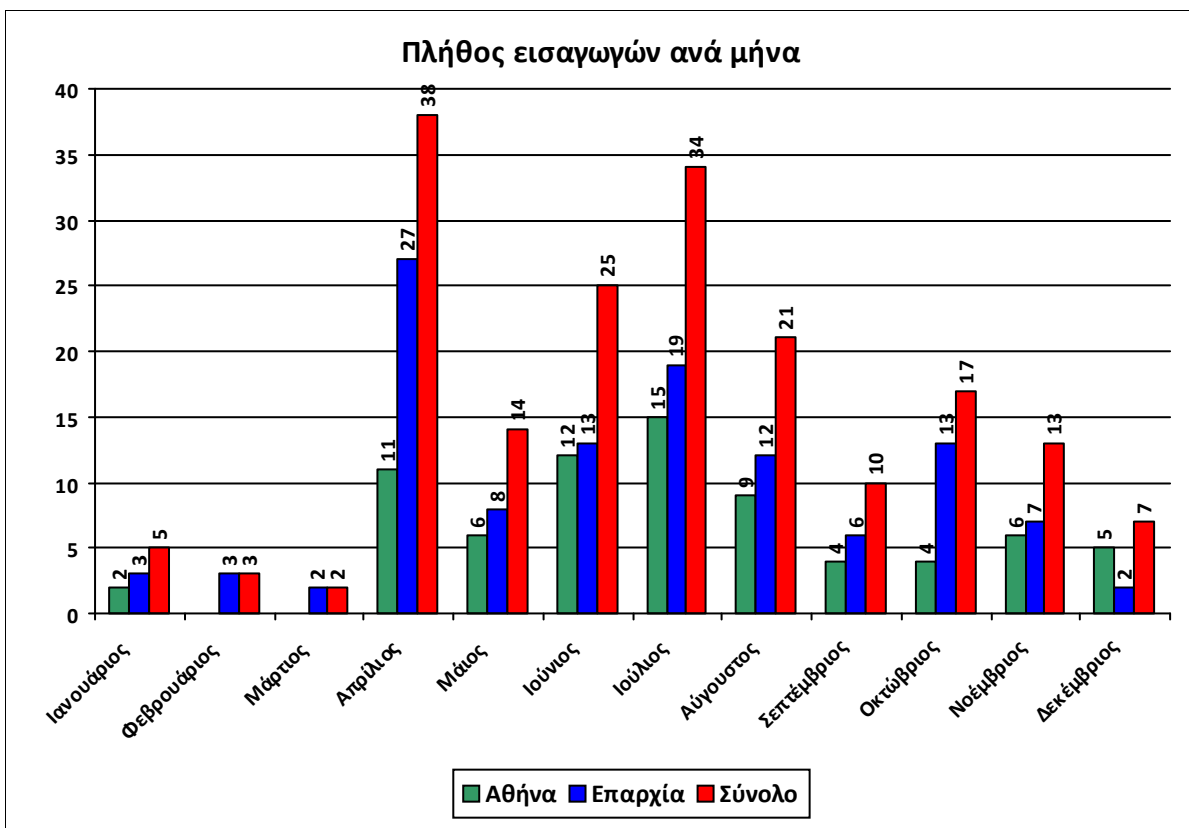

## ΠΛΗΘΟΣ ΕΙΣΑΓΩΓΩΝ ΑΝΑ ΜΗΝΑ

## Πλήθος εισαγωγών ανά μήνα για την αιτία εισαγωγής Αιχμαλωσία

**Πλήθος εισαγωγών ανά μήνα για την αιτία εισαγωγής Ασθένεια**

**Πλήθος εισαγωγών ανά μήνα για την αιτία εισαγωγής Ατύχημα**

**Πλήθος εισαγωγών ανά μήνα για την αιτία εισαγωγής Δηλητηρίαση**

**Πλήθος εισαγωγών ανά μήνα για την αιτία εισαγωγής Εξαντηλένο**