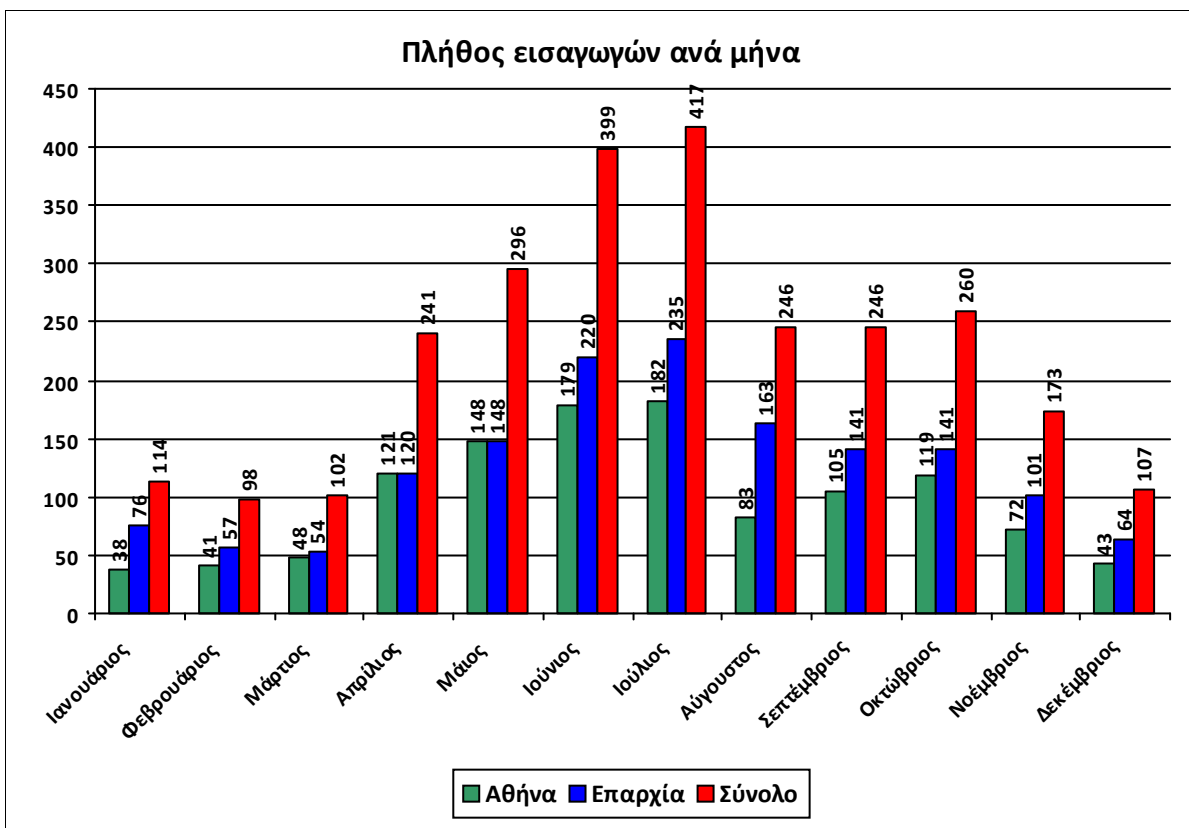

## ΠΛΗΘΟΣ ΕΙΣΑΓΩΓΩΝ ΑΝΑ ΜΗΝΑ

## Πλήθος εισαγωγών ανά μήνα για την αιτία εισαγωγής Αιχμαλωσία

**Πλήθος εισαγωγών ανά μήνα για την αιτία εισαγωγής Ασθένεια**

**Πλήθος εισαγωγών ανά μήνα για την αιτία εισαγωγής Ατύχημα**

**Πλήθος εισαγωγών ανά μήνα για την αιτία εισαγωγής Δηλητηρίαση**

**Πλήθος εισαγωγών ανά μήνα για την αιτία εισαγωγής Εξαντηλένο**