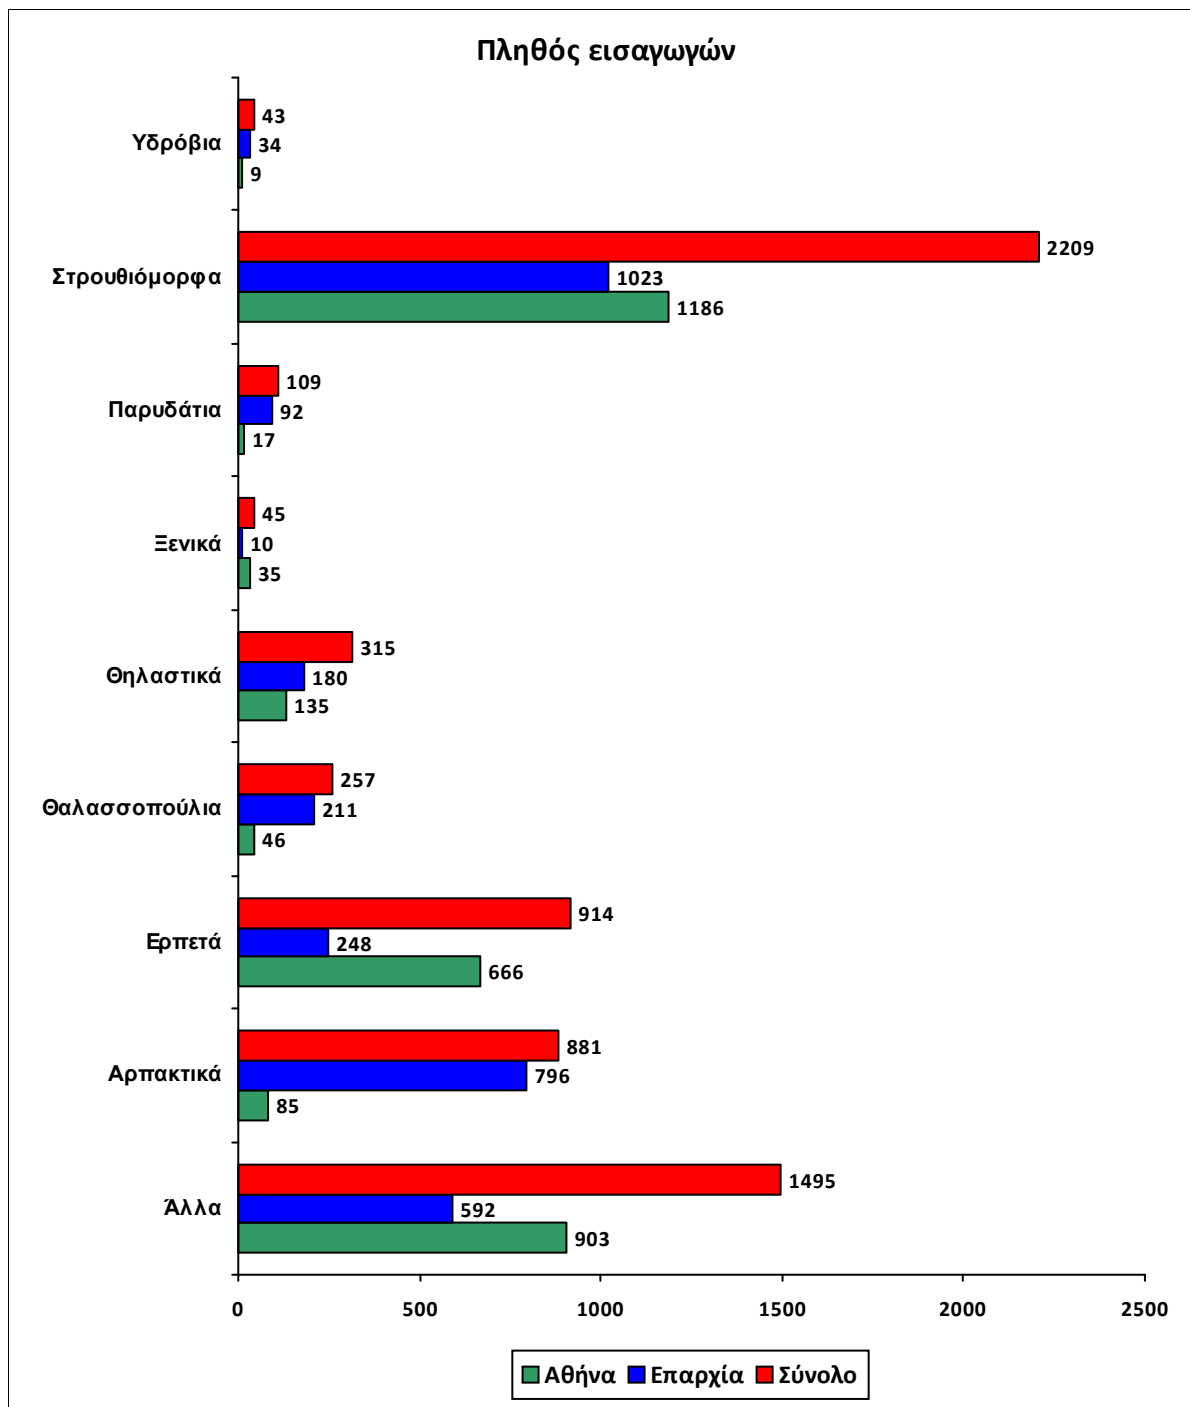

## ΑΝΑΦΟΡΑ ΕΙΣΑΓΩΓΗΣ ΑΓΡΙΩΝ ΖΩΩΝ ΣΤΗΝ ΑΝΙΜΑ

Για την περίοδο από 01/01/2020 έως 31/12/2020

	Σύνολο χώρας	Αθήνα	Επαρχία
Πλήθος εισαγωγών:	6268	3082	3186

### ΠΛΗΘΟΣ ΕΙΣΑΓΩΓΩΝ ΑΝΑ ΚΑΤΗΓΟΡΙΑ ΕΙΔΩΝ