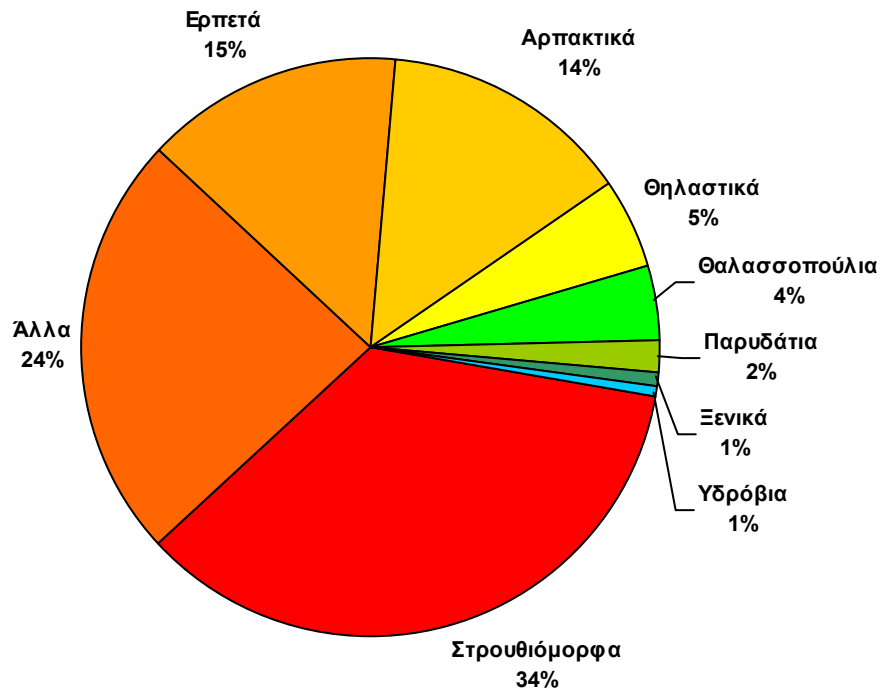

Κατανομή των εισαγωγών ανά κατηγορία ειδών για το σύνολο της χώρας

Κατανομή εισαγωγών ανά κατηγορία ειδών