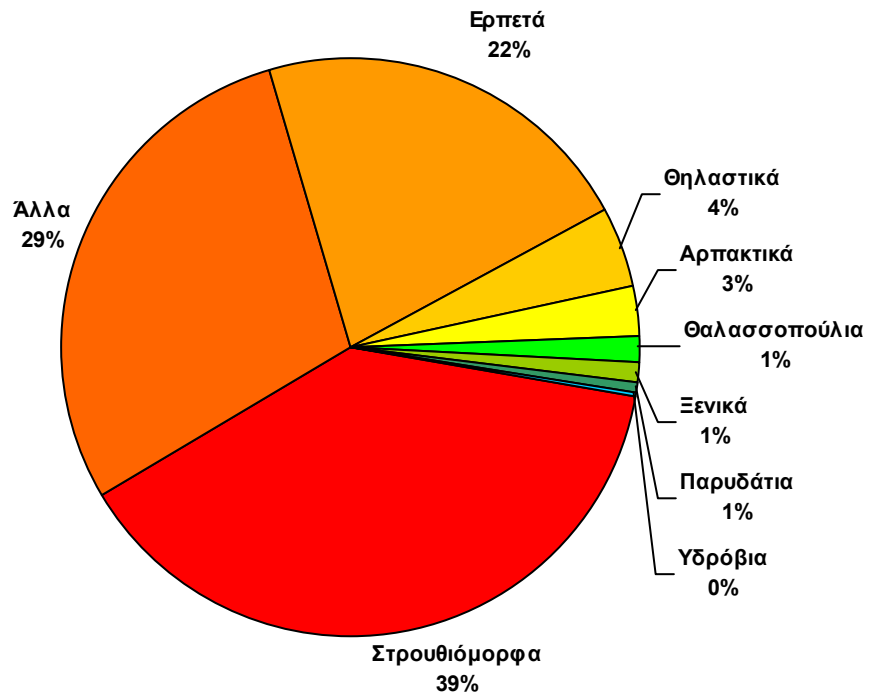

Κατανομή των εισαγωγών ανά κατηγορία ειδών για την Αθήνα

Κατανομή εισαγωγών ανά κατηγορία ειδών