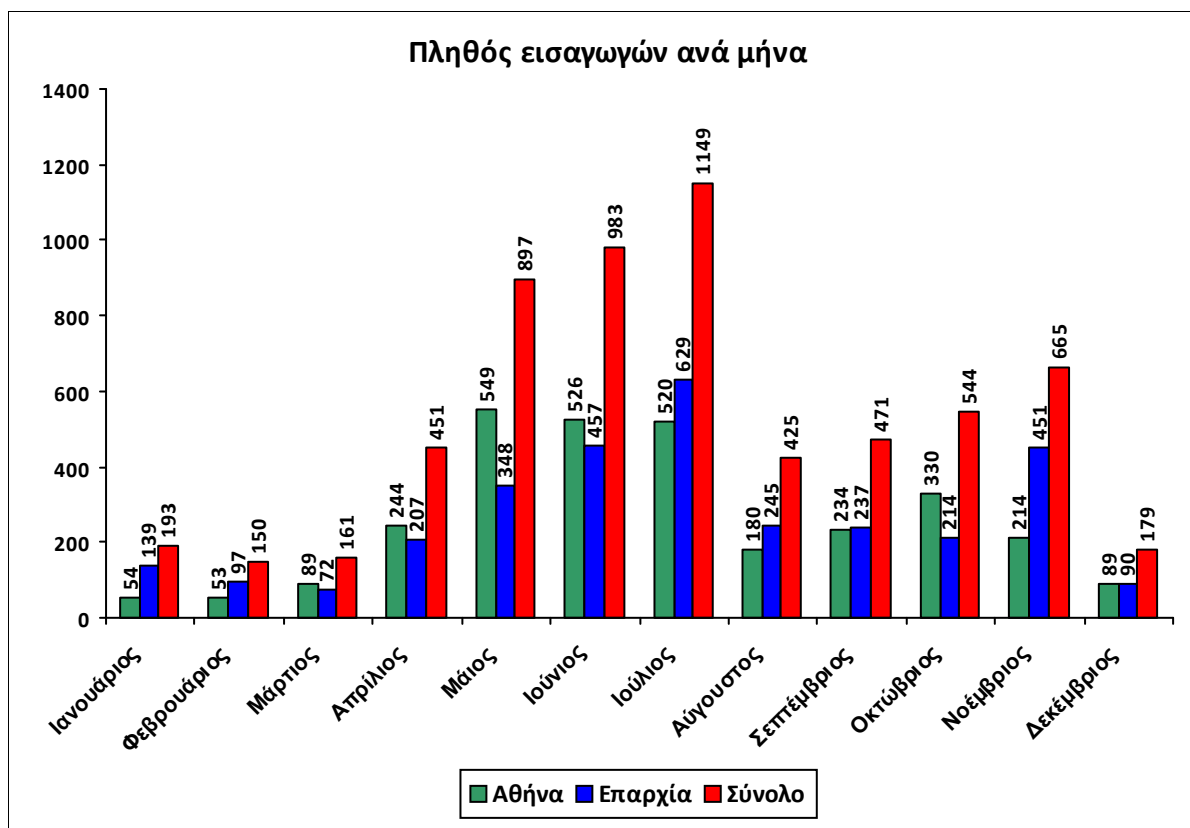

## ΠΛΗΘΟΣ ΕΙΣΑΓΩΓΩΝ ΑΝΑ ΚΑΤΗΓΟΡΙΑ ΑΤΥΧΗΜΑΤΟΣ

**Κατανομή των εισαγωγών ανά κατηγορία ατυχήματος για το σύνολο της χώρας**

**Κατανομή εισαγωγών ανά κατηγορία ατυχήματος**

■ Άλλο	■ Επίθεση γάτας	■ Πρόσκρουση με τζάμι
■ Τροχαίο ατύχημα	■ Ηλεκτροπληξία	■ Επίθεση σκύλου
■ Κόλλα	■ Λάδια	■ Πετρελαιομένο

## Κατανομή των εισαγωγών ανά κατηγορία ατυχήματος για την Αθήνα

Κατανομή εισαγωγών ανά κατηγορία ατυχήματος

## ΠΛΗΘΟΣ ΕΙΣΑΓΩΓΩΝ ΑΝΑ ΜΗΝΑ