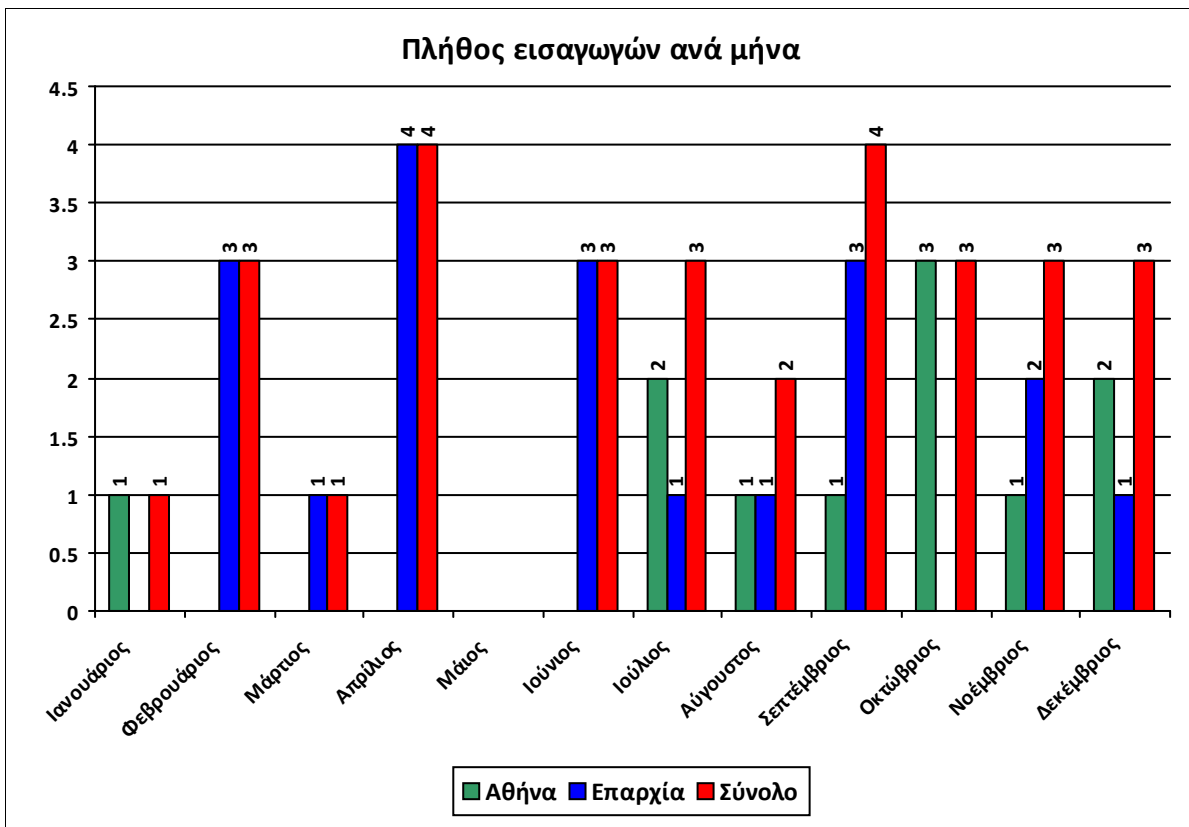

## ΠΛΗΘΟΣ ΕΙΣΑΓΩΓΩΝ ΑΝΑ ΜΗΝΑ

## Πλήθος εισαγωγών ανά μήνα για την αιτία εισαγωγής Αιχμαλωσία

**Πλήθος εισαγωγών ανά μήνα για την αιτία εισαγωγής Ασθένεια**

**Πλήθος εισαγωγών ανά μήνα για την αιτία εισαγωγής Ατύχημα**

**Πλήθος εισαγωγών ανά μήνα για την αιτία εισαγωγής Δηλητηρίαση**

**Πλήθος εισαγωγών ανά μήνα για την αιτία εισαγωγής Εξαντηλένο**