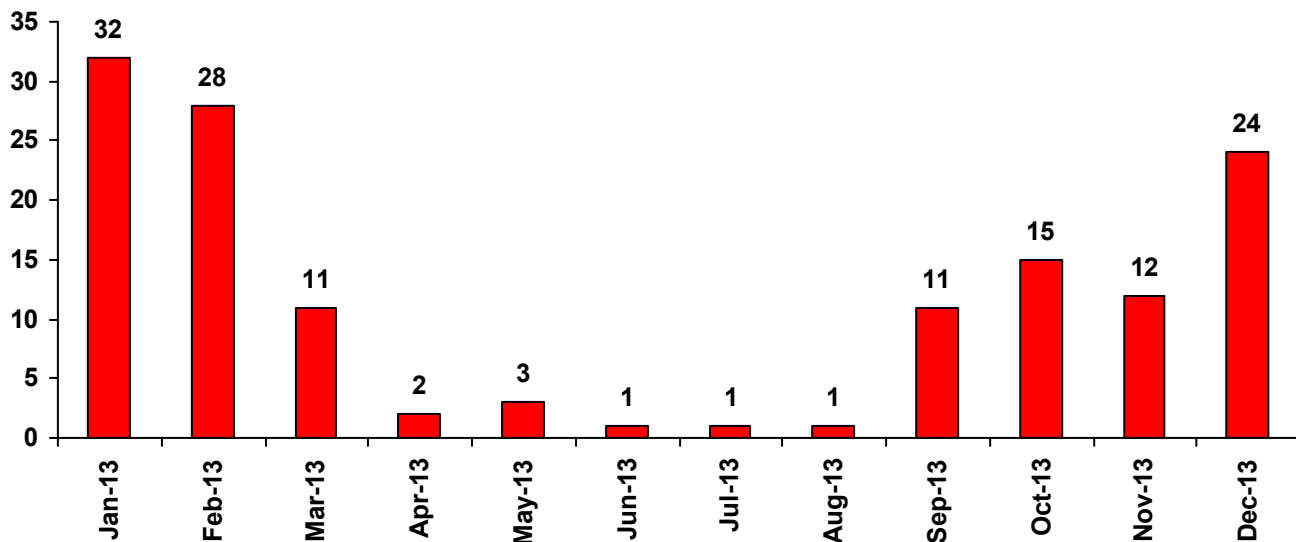

Παράνομο κυνήγι

Από: 01/01/2013 έως 31/12/2013

Εισαγωγές ανά μήνα

Ποσοστά

Μη θηρευσιμα είδη

Εκτός κυνηγετικής περιόδου

Ανά κατηγορία