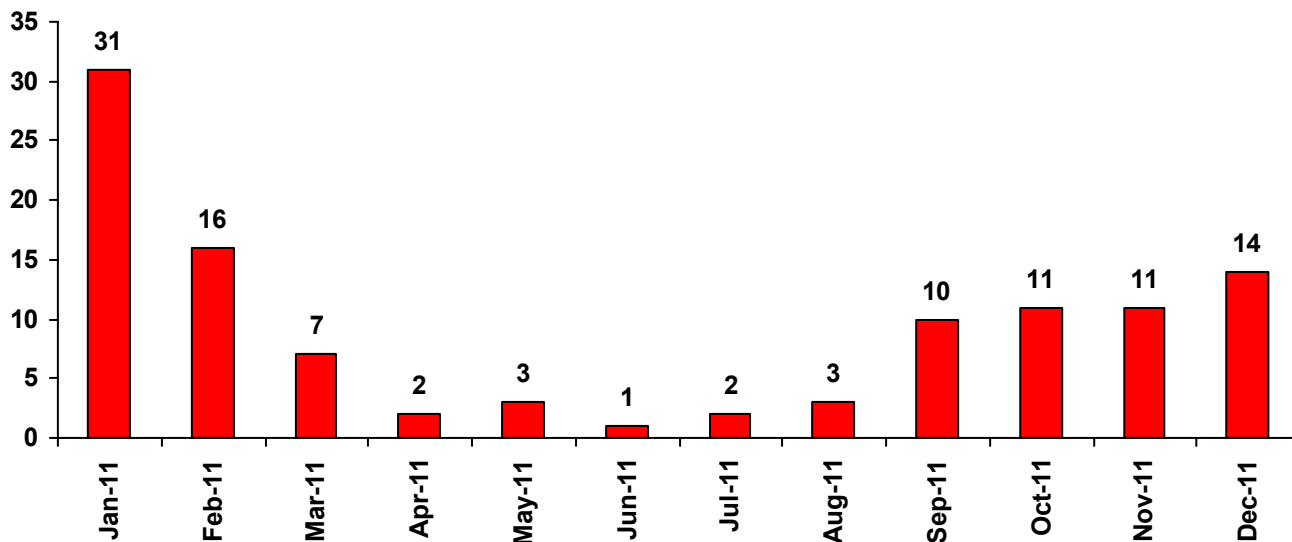

Παράνομο κυνήγι

Από: 01/01/2011 έως 31/12/2011

Εισαγωγές ανά μήνα

Ποσοστά

Μη θηρευσιμα είδη

Εκτός κυνηγετικής περιόδου

Ανά κατηγορία